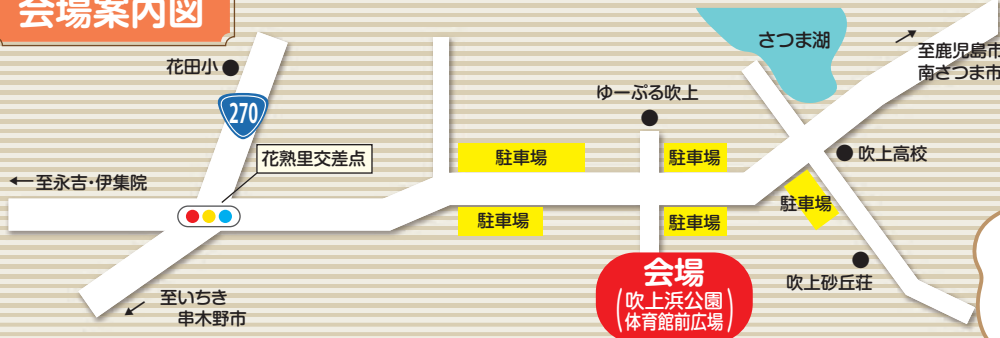

ステージプログラム

タイトル

10:00 ～ 11:30	吹上青松太鼓保存振興会
	日置市民歌体操(吹上運動普及推進員)
	人権擁護啓発活動
	伊作小学校金管バンド
13:30 ～ 15:00	吹上中央こども園和太鼓演奏
	マレーシアダンス(マレーシア留学生)
	マレーシアダンス(ラマラマ・チャンテ)
	伊作太鼓踊り(湯之浦保存会)
	お楽しみ抽選会(JA農業祭)

フィールドプログラム

タイトル	内容	
体育館	ダンボールDE あそぼう!※ (ダンボール工作ワークショップ)	①クリスマスリース ダンボールの土台に、自然でとれたまつぼっくりや木の実を使って、オリジナルのリースを作りましょう! ②ツリースタンド クリスマスツリーの形に切り取られたダンボールにシールや紙を貼って、かわいく仕上げましょう! ③ダンボールハウスペイント体験 ダンボールハウスに自分の好きな色でお絵かきしましょう。
	Hioki100・人生100年時代	◆血管年齢測定 ◆脳の健康度チェック
	ゴールをねらえ!(JA農業祭)	◆ボール投げ(未就学児対象)
広場	日置市社会福祉協議会	◆募金活動 ◆災害パネル展 ◆キッズ看護服試着
	日置市男女共同参画ブース	◆アンケート調査 ◆啓発活動 ◆ワークショップ
	ひおきPR武将隊	◆甲冑展示 ◆甲冑着付体験

※参加無料、どなたでも参加可能(小さいお子様は保護者同伴)
※10～11時、11～12時、13～14時、14～15時で、①②を同時開催(当日受付)

会場案内図

協賛

大福コンサルタント株式会社
代表取締役会長 福田光一 代表取締役社長 福田真也

西酒造株式会社

日之出紙器工業株式会社
代表取締役社長 守田 豊彦

富士エネルギー株式会社
SDGs ～太陽熱利用システムと共に持続可能な社会を目指して～

株式会社 国分電機

有限会社 湧上事務器

鹿児島オリーブ株式会社

明日のエネルギー産業に
率先する (E) KYUSHU ENERGYS
九州エナジー株式会社

吹上金融クラブ

第16回
吹上秋祭り
2022

格別のご高配を賜り
誠にありがとうございました

©日置市ひお吉くん

医療法人 誠心会
前原やすしクリニック

株式会社 **門商事**

原口酒造株式会社

Talnet Pico **タイハイ吹上店**

吹上温泉組合

新湯温泉 中島温泉旅館 ふくずみの湯 みどり荘 もみじ温泉

吹上町建設互助会

(南池畑組 大保建設(株) 株寿産業 (南田之頭建設工業 株)つばめ機動建設 (南徳清工務店 (南鳥越工業 (南長野組 南南薩緑化造園 (南馬込建設 株)三窪建設

医療法人昭泉会 **馬場病院**

鹿児島ケーエス株式会社

住宅の町医者 **吹上町建友会**

株式会社 日峰測地

株式会社 大木 吹上工場

有限会社 アグリサポート吹上

日置市管工事組合 吹上支部