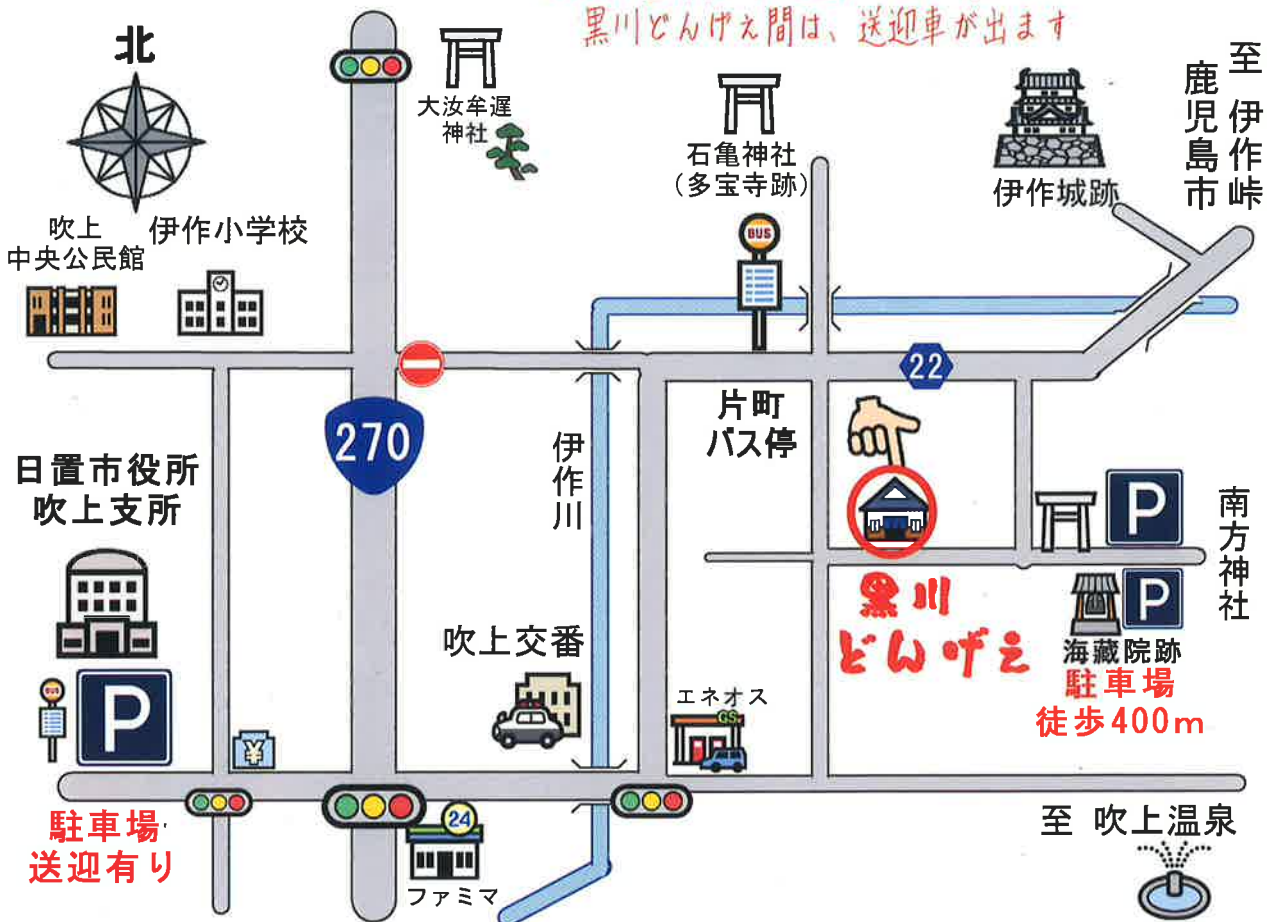

築200年

地元の皆さまのおかげで武家屋敷が蘇ります!

半年前まで草やぶでした...

庭園
整地

武家門
塗装

竹垣作り

イベント開催

庭園 サムライマルシェ 11:30~17:00
吹上青松太鼓演奏・各種キッチンカー・お弁当
ドリンク・ハンドメイド雑貨・ワークショップ・花火など

武家門前 オープングセレモニー 11:00
伊作小金管バンド演奏・テープカットなど

武家屋敷内 記念行事 13:00~16:00
舞踊等発表・鹿児島偉人カルタ取り大会など

- ご来場の際は、マスクの着用、手指消毒、検温等にご協力をお願いします。
- イベント当日、発熱が確認されたり、体調不良の場合、イベントへの参加をお断りする場合がございます。
- 感染症拡大の状況や天候などにより、イベントの内容等の変更、または中止する場合があります。
- 主催：伊作Goわけえ会 問い合わせ先 070-7777-5677 (SMS可)
- 後援：日置市 小牧自治会 ●協賛：吹上ライオンズクラブ

12/26日置市役所吹上支所駐車場から、
黒川どんげえ間は、送迎車が出ます

「黒川どんげえ」は、幕末から明治にかけて、伊作郷の武士隊の隊長として活躍した「黒川幸吉」氏が住んでいた、築200年を超える上級武士の武家屋敷です。通用門のある立派な武家門も残っていて、明治維新後に西郷さんも度々訪れるなど歴史ある武家屋敷でしたが、草木に埋もれて存在が危ぶまれていました。しかし、このままではいけない！と、今年5月より地元小牧自治会の有志「伊作G。わっぜえ会」を中心に、地元の子どもたちや沢山の皆さまの御協力をいただきながら、ひおきとプロジェクトのカメハウスとして整備を進めてきました。

～ ひおきとあなた、やわらかいつながりを紡いでいくプロジェクト ～

ひおきとプロジェクト

10月21日
(旧暦9月15日)
始動!

日置市と関わりを持ちたい市外住民 いわゆる「関係人口(※1)」の登録制度が今年10月21日にスタートします!!

島津の退き口・関ヶ原の合戦が行われた日(旧暦9月15日)に、日置市の未来をかけた挑戦が始まります!!

(※1)移住検討者や出身者、ふるさと納税者など関わりを持つ・持ちたいと考える方々