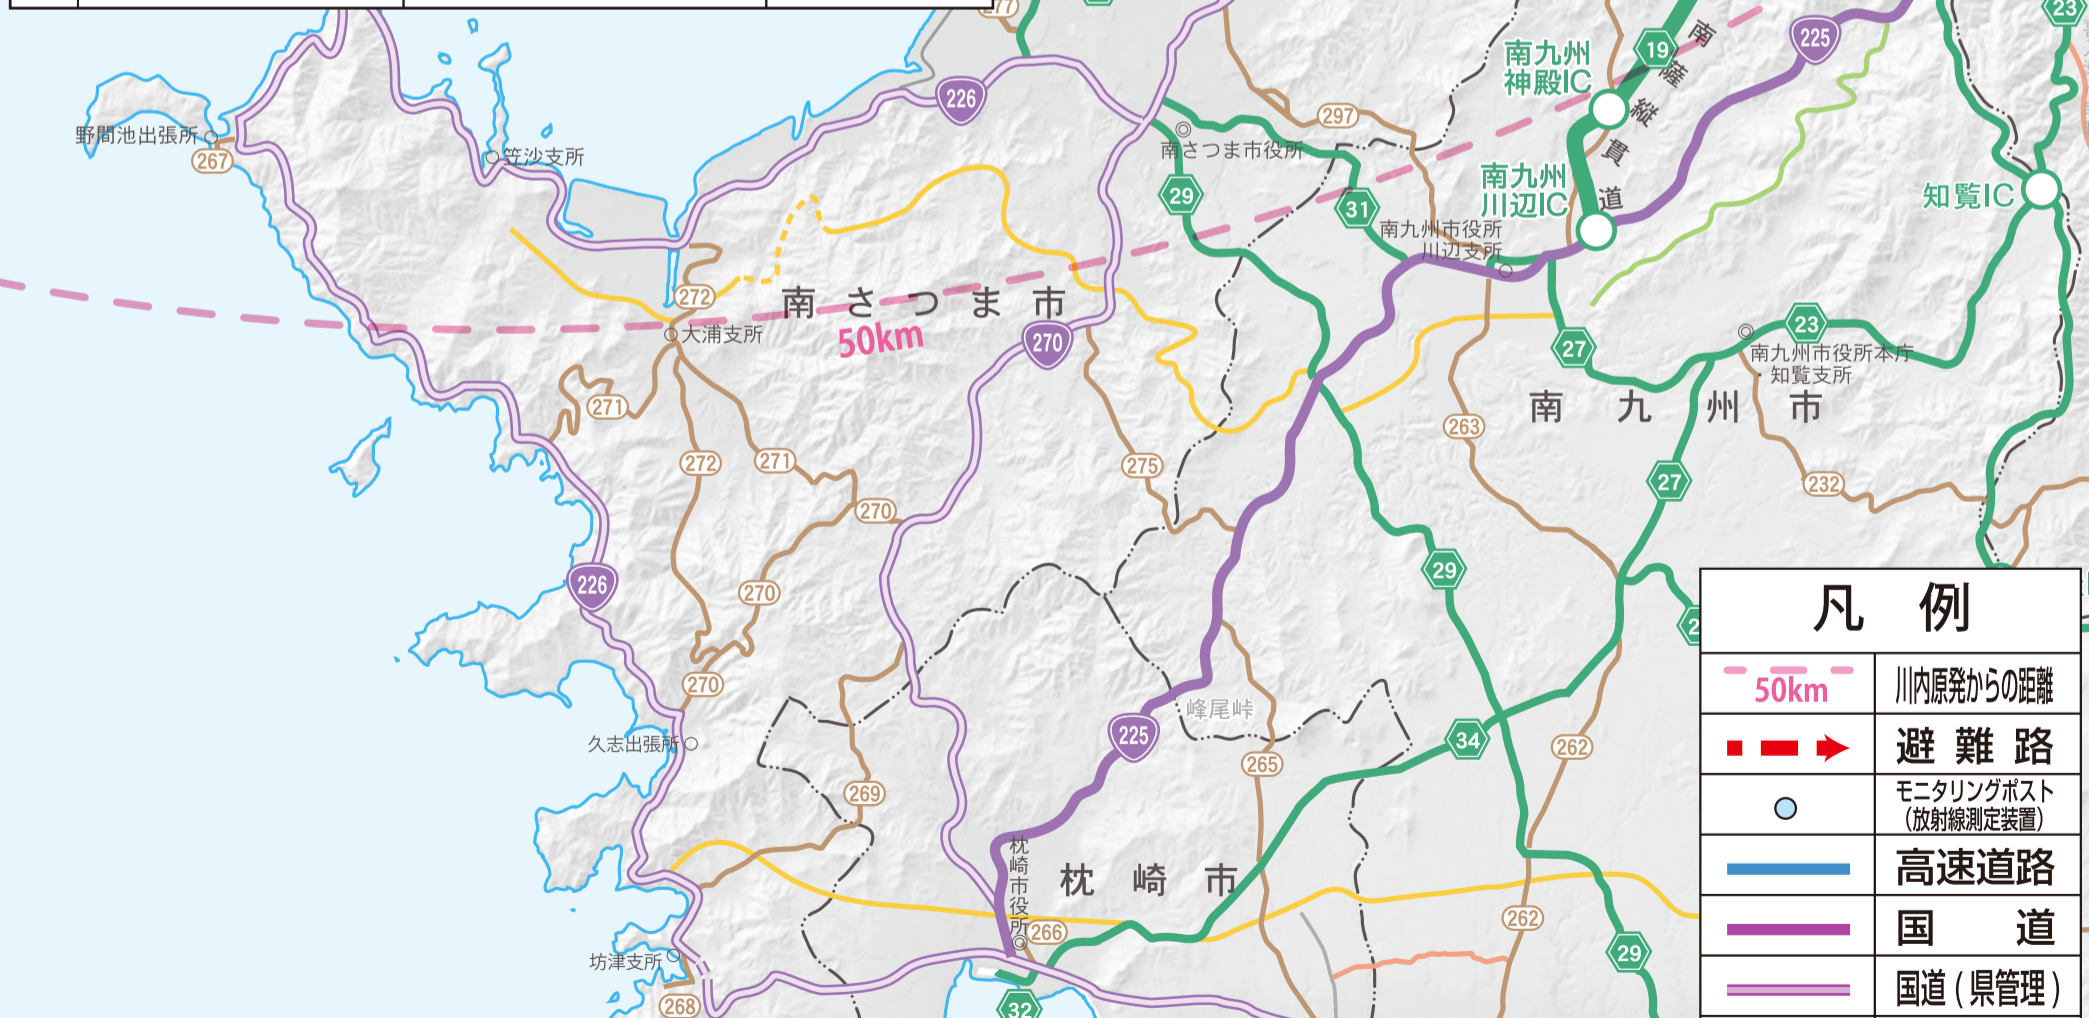

日置市原子力災害対策避難計画図 伊集院北地区

● バス避難集合場所

伊集院北小学校 (上神殿、中神殿、下神殿1区、下神殿2区、下神殿3区、下神殿4区)
伊集院北地区公民館 (桑畑・野田)
※自家用車で避難できない場合などの集合場所です。
※() は対象自治会。

★ 避難場所

No.	避難場所名称	所在地	対象自治会
6	上方限公民館	日置市伊集院町下谷口 3603-5	桑畑
8	下方限公民館	日置市伊集院町下谷口 474-2	桑畑
16	麦生田中央公民館	日置市伊集院町麦生田 1081-1	下神殿 2 区
17	麦生田中公民館	日置市伊集院町麦生田 1081-1	下神殿 3 区
18	麦生田下公民館	日置市伊集院町麦生田 269-1	下神殿 3 区
21	土橋小学校体育館	日置市伊集院町土橋 1378	上神殿、中神殿
22	土橋中学校体育館	日置市伊集院町土橋 1350	下神殿1区、中神殿
23	下土橋公民館	日置市伊集院町土橋 1858	中神殿
24	上土橋公民館	日置市伊集院町土橋 1355-3	下神殿 2 区
25	中川公民館	日置市伊集院町中川 507-1	下神殿 2 区
26	竹之山公民館	日置市伊集院町竹之山 1039-2	下神殿 3 区
27	飯牟礼小学校体育館	日置市伊集院町飯牟礼 1152	野田、桑畑
28	飯牟礼地区公民館 (児童館)	日置市伊集院町飯牟礼 910	桑畑
29	大下公民館	日置市伊集院町飯牟礼 3370-1	下神殿 4 区
30	飯牟礼上集会施設	日置市伊集院町飯牟礼 1563-1	下神殿 4 区
31	飯牟礼中公民館	日置市伊集院町飯牟礼 1803	下神殿 4 区
32	古城公民館	日置市伊集院町古城 1085-3	下神殿 4 区
33	恋之原公民館	日置市伊集院町恋之原 1579-1	下神殿 4 区

50km	川内原発からの距離
→	避難路
●	モニタリングポスト (放射線測定装置)
—	高速道路
—	国道
—	国道 (県管理)
—	県道 (主要)
—	県道 (一般)
—	広域農道

鹿児島県環境放射線監視情報ホームページ (県内のモニタリングポストの放射線量測定結果が閲覧できます)

PC から → <http://www.env.pref.kagoshima.jp/houshasen/index.html>
 携帯・スマートフォンから → http://www.env.pref.kagoshima.jp/houshasen/i/data_top.cgi