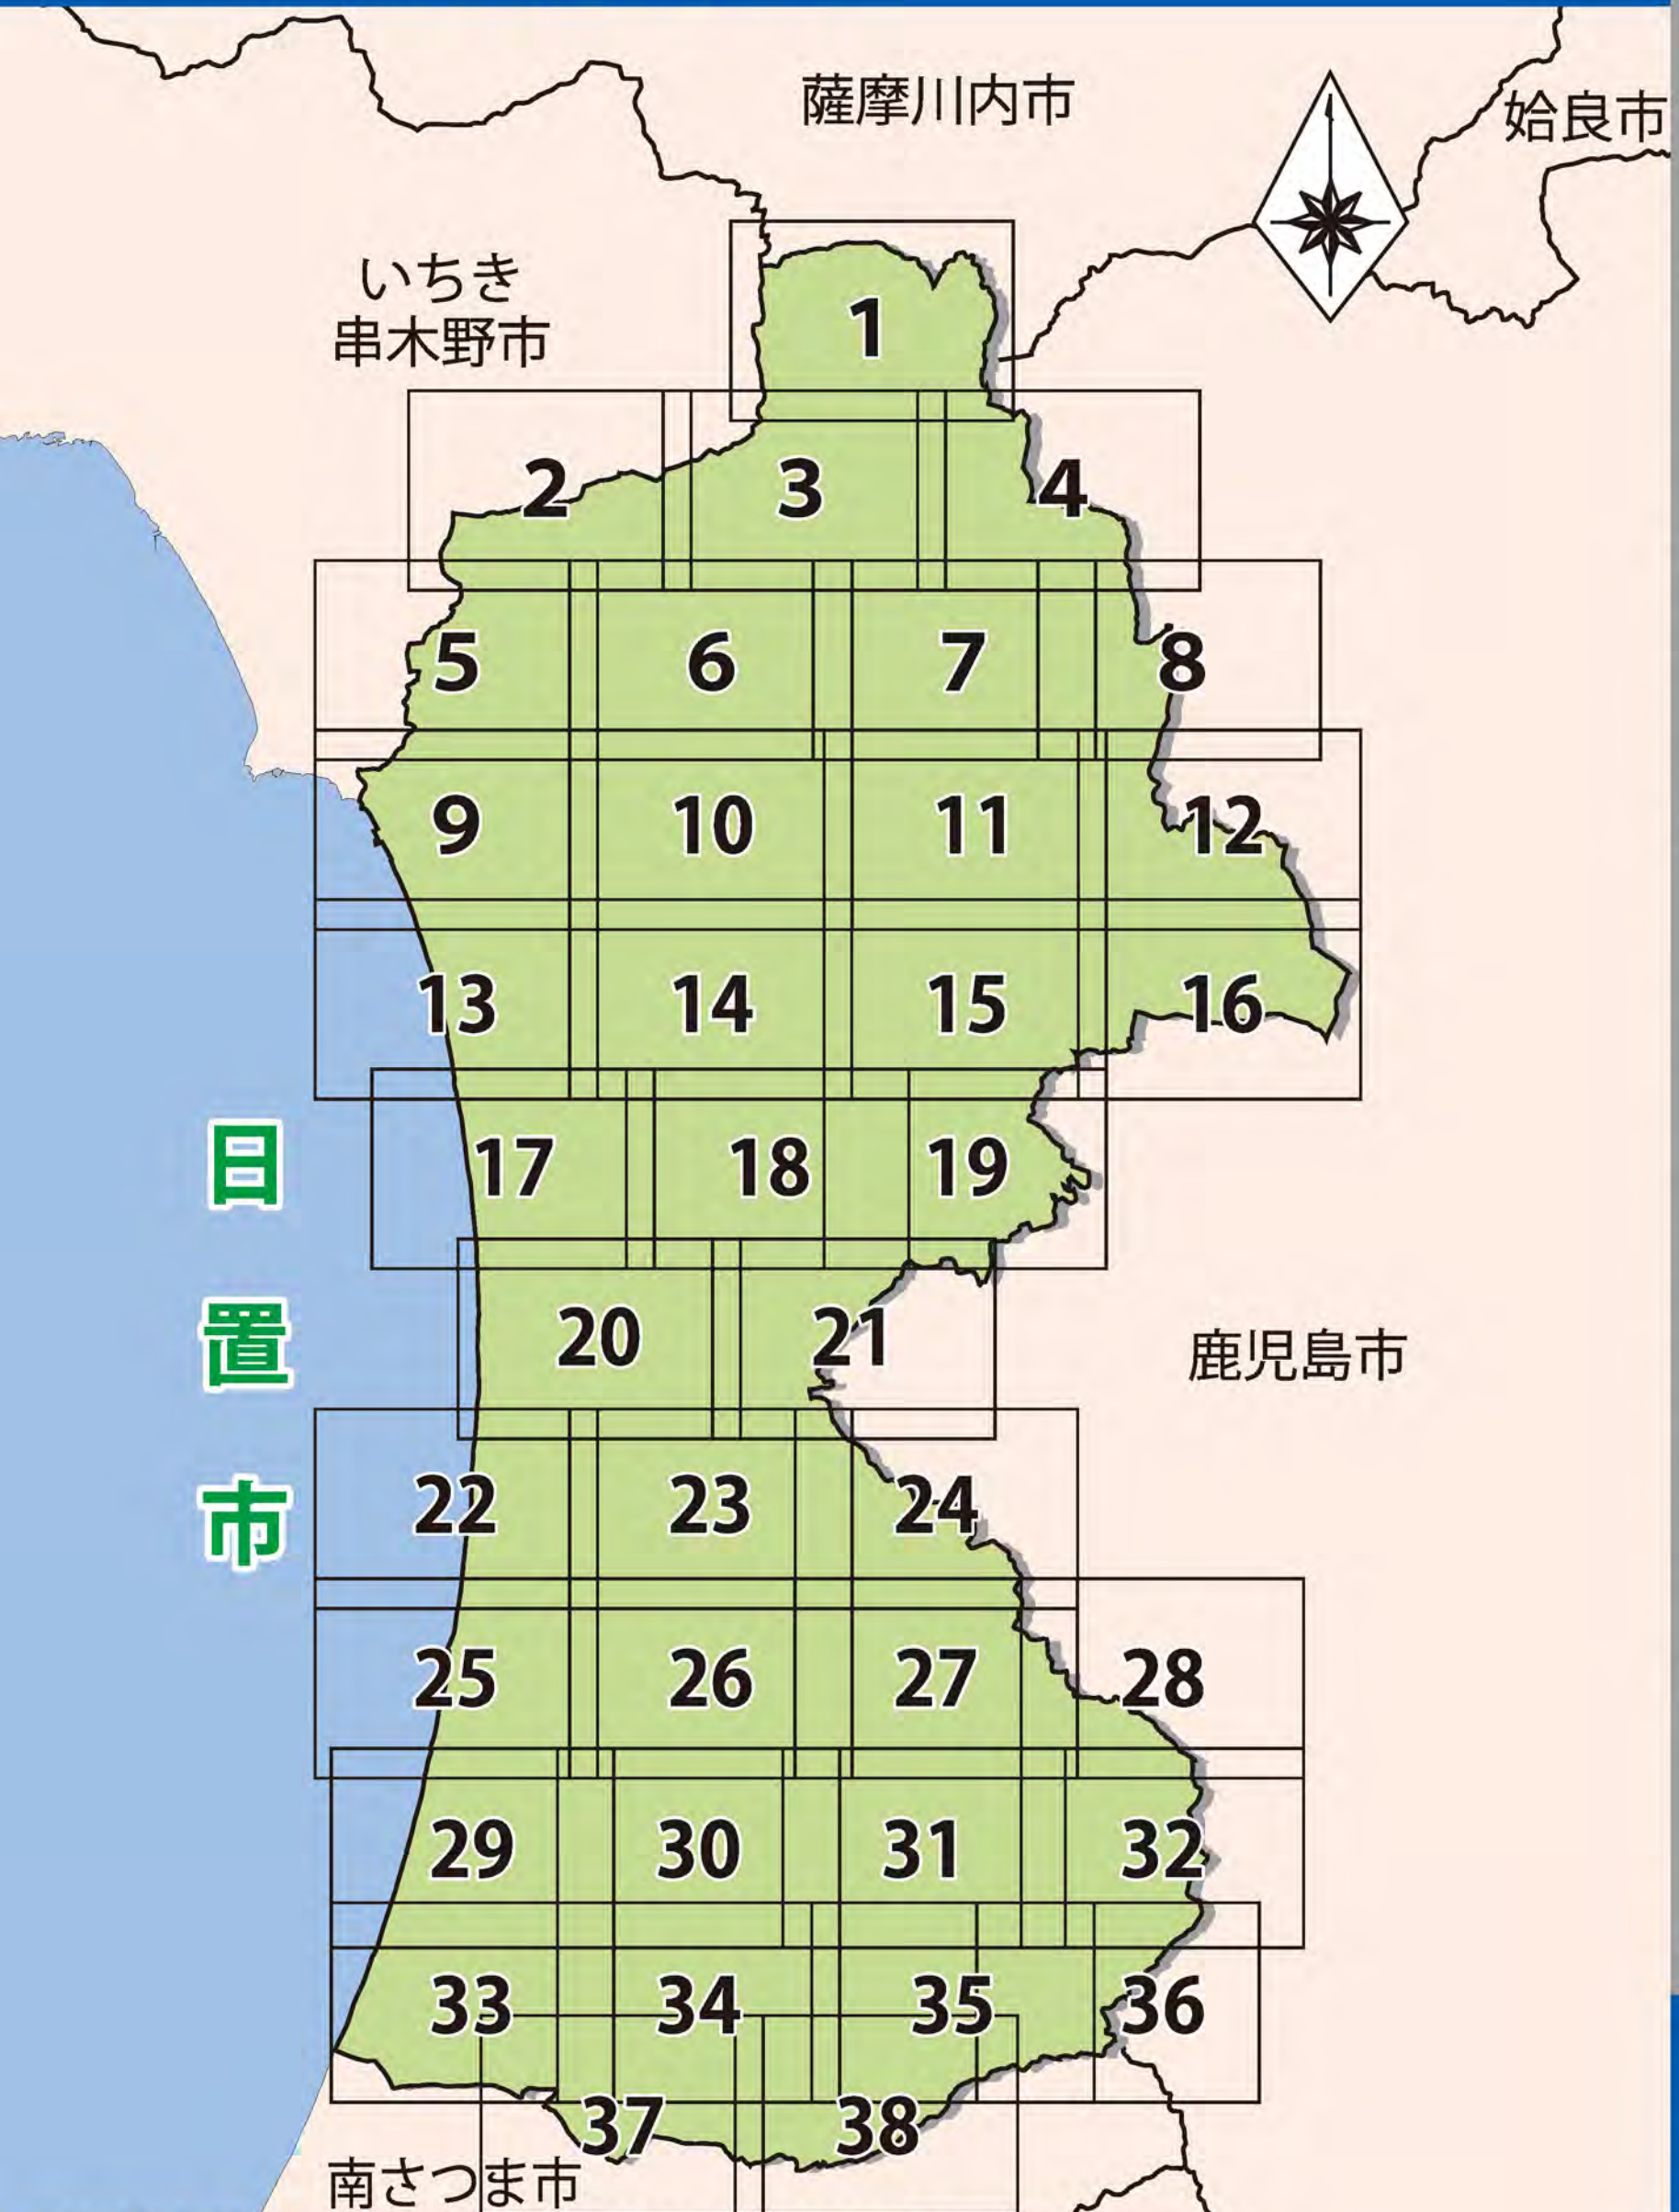

索引図

Hioki City Hazard Map

日置市

自助・共助

1~2

風水害

3~4

土砂災害

5~6

津波災害

7~8

地震災害

9

原子力災害

10

避難情報

11~14

避難所一覧

15~16

自主防災

17~18