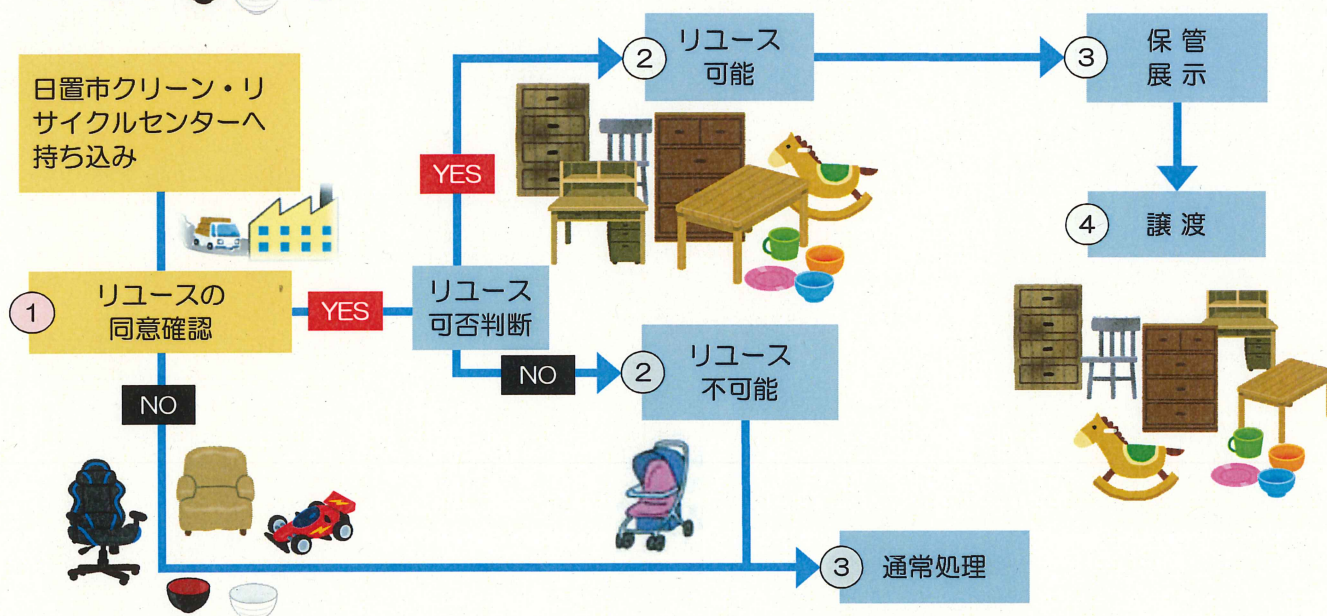

日置市 リユース事業について

粗大ごみ等として排出された家具、玩具、陶器類等のうち、再使用可能なものをリユースします！

市民の方から排出された粗大ごみ等のうち、まだ使用できるものについてリユースを行います。
ごみとして処分されるだけのものが、再使用され有効に利用されます。
※ 個人が特定できるようなものについては、リユースしません。
※ 自己搬入ごみ、粗大ごみ個別収集を対象に実施します。

市民

日置市

- ・ 排出時にリユースをご希望されない場合は、お申し出ください。
- ・ リユースの可否にかかわらず通常通りの処理手数料が必要となります。
(粗大ごみ戸別収集の場合は、10kgまで630円と10kgごとに100円の加算金が必要となります。)
- ・ ご同意いただいても、リユースできない場合もあります。
(その場合は、従来どおり処理されます。)