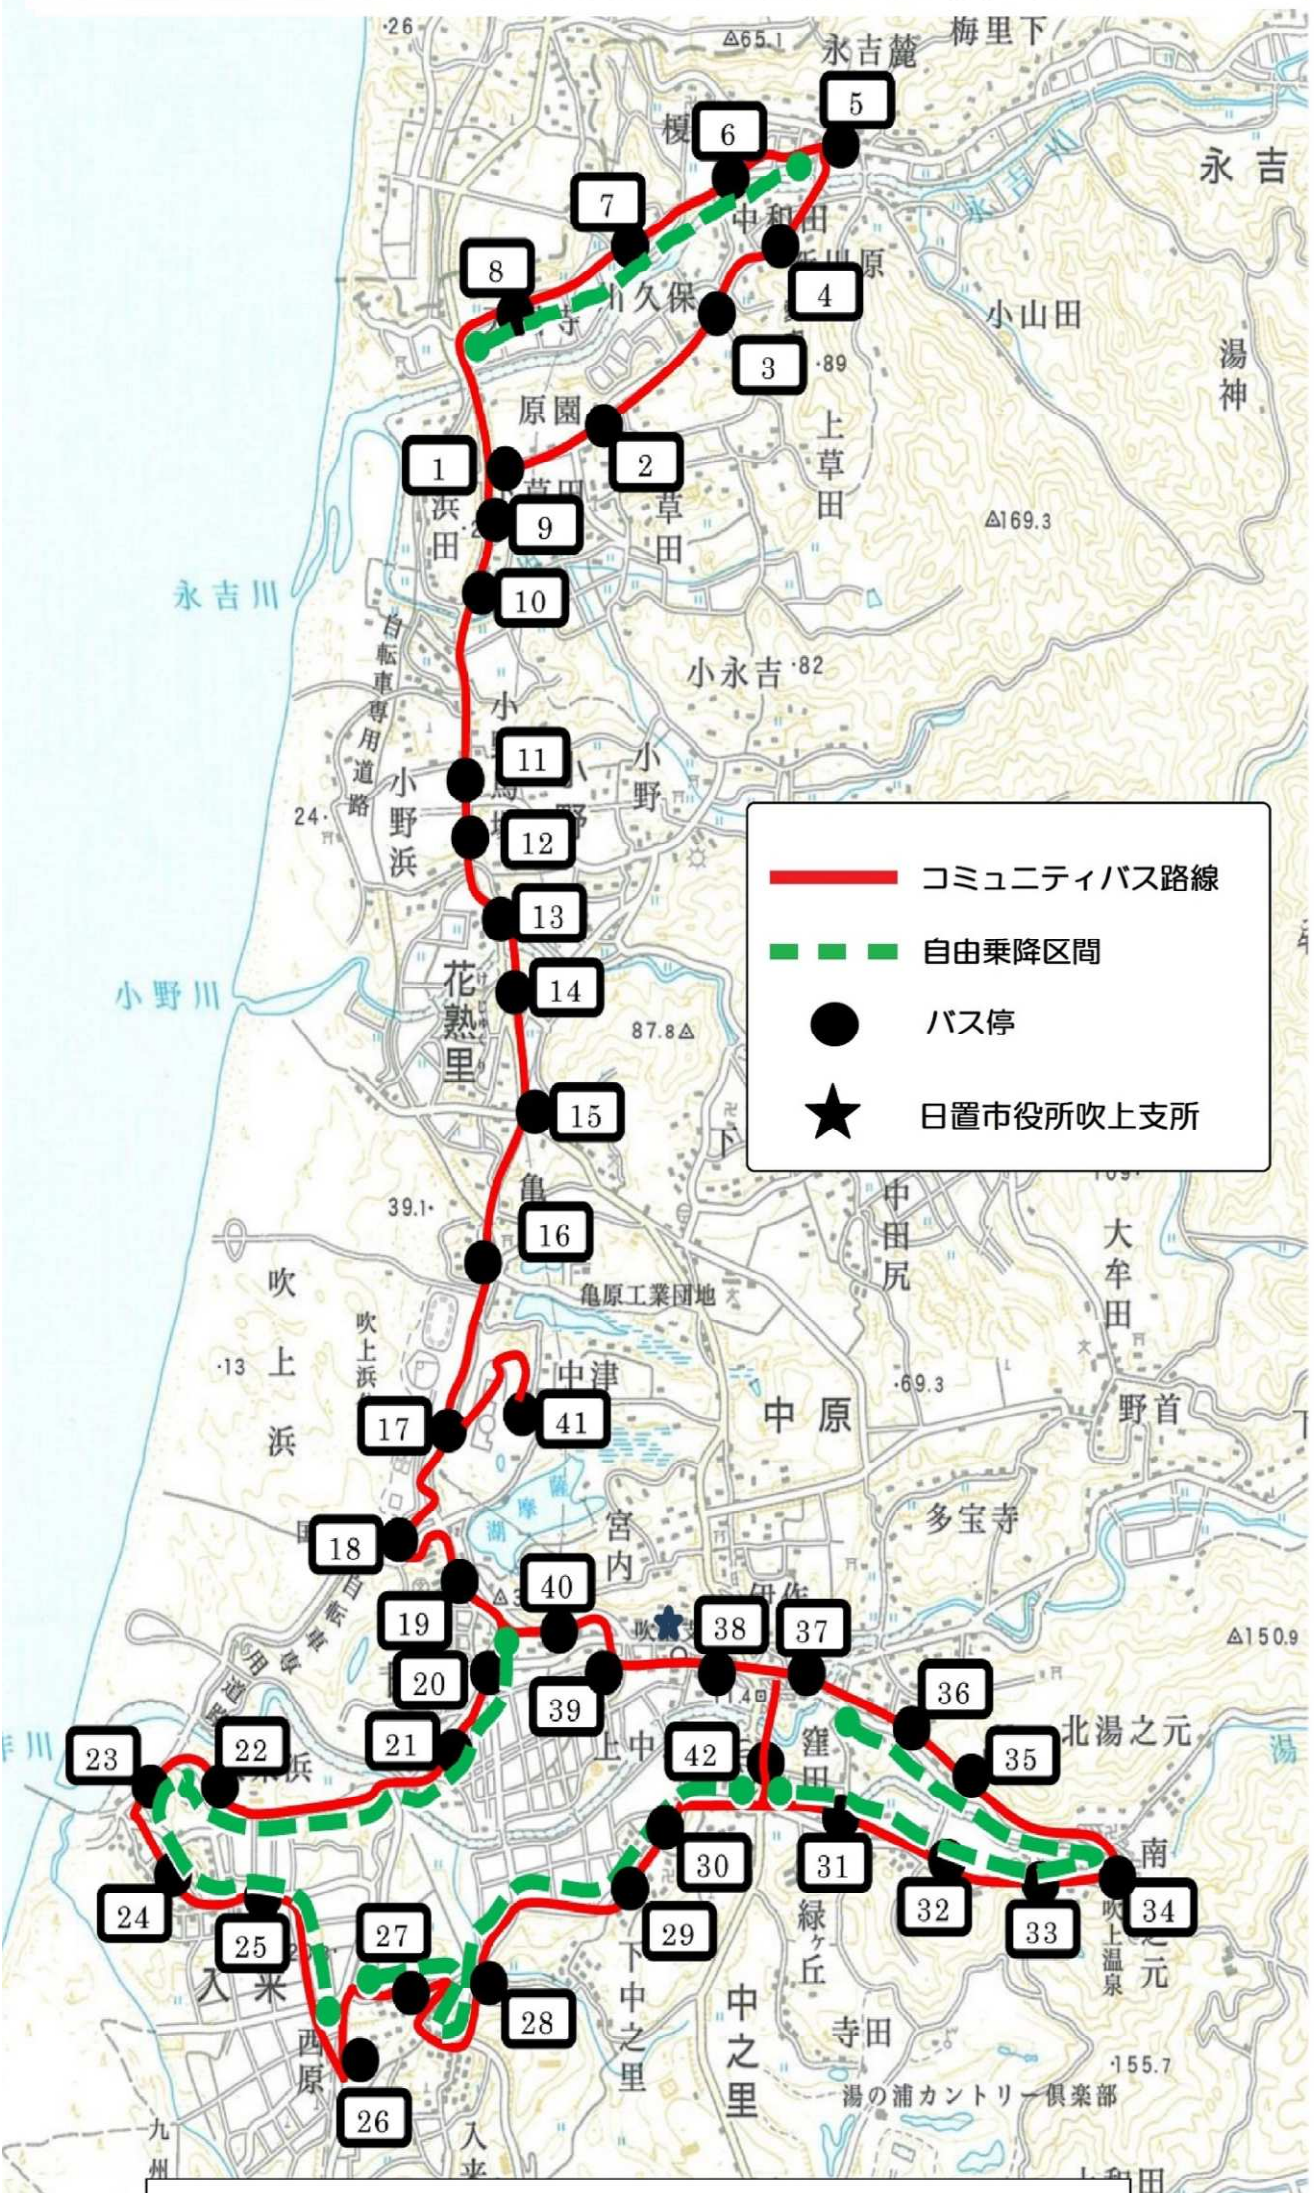

日置市コミュニティバス 伊作・永吉線

(吹上地域) 路線図

令和2年4月1日現在

運行日 ※祝日・1月1日～3日は運休
毎週水曜日と土曜日の週2日

令和2年4月1日から料金に変更になります

利用料金(乗車1回につき)	金額
未就学児	無料
小学生、中学生 身体障害者手帳、療育手帳、精神障害者保健福祉手帳提示者 運転経歴証明書、運転免許証自主返納書提示者(65歳以上)	80円
上記以外の者	150円

- コミュニティバス路線
- - - 自由乗降区間
- バス停
- ★ 日置市役所吹上支所

市街地循環線(伊作・永吉線)

自由乗降区間	停留所名	月～土曜日運行				
		時刻↓	時刻↑	時刻↓	時刻↑	
自由乗降区間	41 ゆーぶる吹上	9:40	10:56	14:10	15:26	
	17 吹上浜公園	9:42	10:54	14:12	15:24	
	18 吹上砂丘荘	9:43	10:53	14:13	15:23	
	19 さつま湖	9:44	10:52	14:14	15:22	
	40 南宮内	9:45	10:51	14:15	15:21	
	39 伊作	9:47	10:49	14:17	15:19	
	38 西本町	9:48	10:48	14:18	15:18	
	42 宮坂	9:49	10:47	14:19	15:17	
	自由乗降区間	31 緑ヶ丘団地下	9:50	10:46	14:20	15:16
		32 湯之元入口	9:51	10:45	14:21	15:15
		33 湯之元団地前	9:53	10:44	14:23	15:14
34 湯之元		9:54	10:43	14:24	15:13	
35 小牧		9:55	10:41	14:25	15:11	
36 小牧西		9:56	10:40	14:26	15:10	
自由乗降区間	37 東本町	9:57	10:39	14:27	15:09	
	38 西本町	9:58	10:38	14:28	15:08	
	39 伊作	9:59	10:37	14:29	15:07	
	40 南宮内	10:01	10:35	14:31	15:05	
	19 さつま湖	10:02	10:34	14:32	15:04	
	18 吹上砂丘荘	10:03	10:33	14:33	15:03	
	17 吹上浜公園	10:04	10:32	14:34	15:02	
	41 ゆーぶる吹上	10:06	10:30	14:36	15:00	
停留所名	時刻↓	時刻↑	時刻↓	時刻↑		