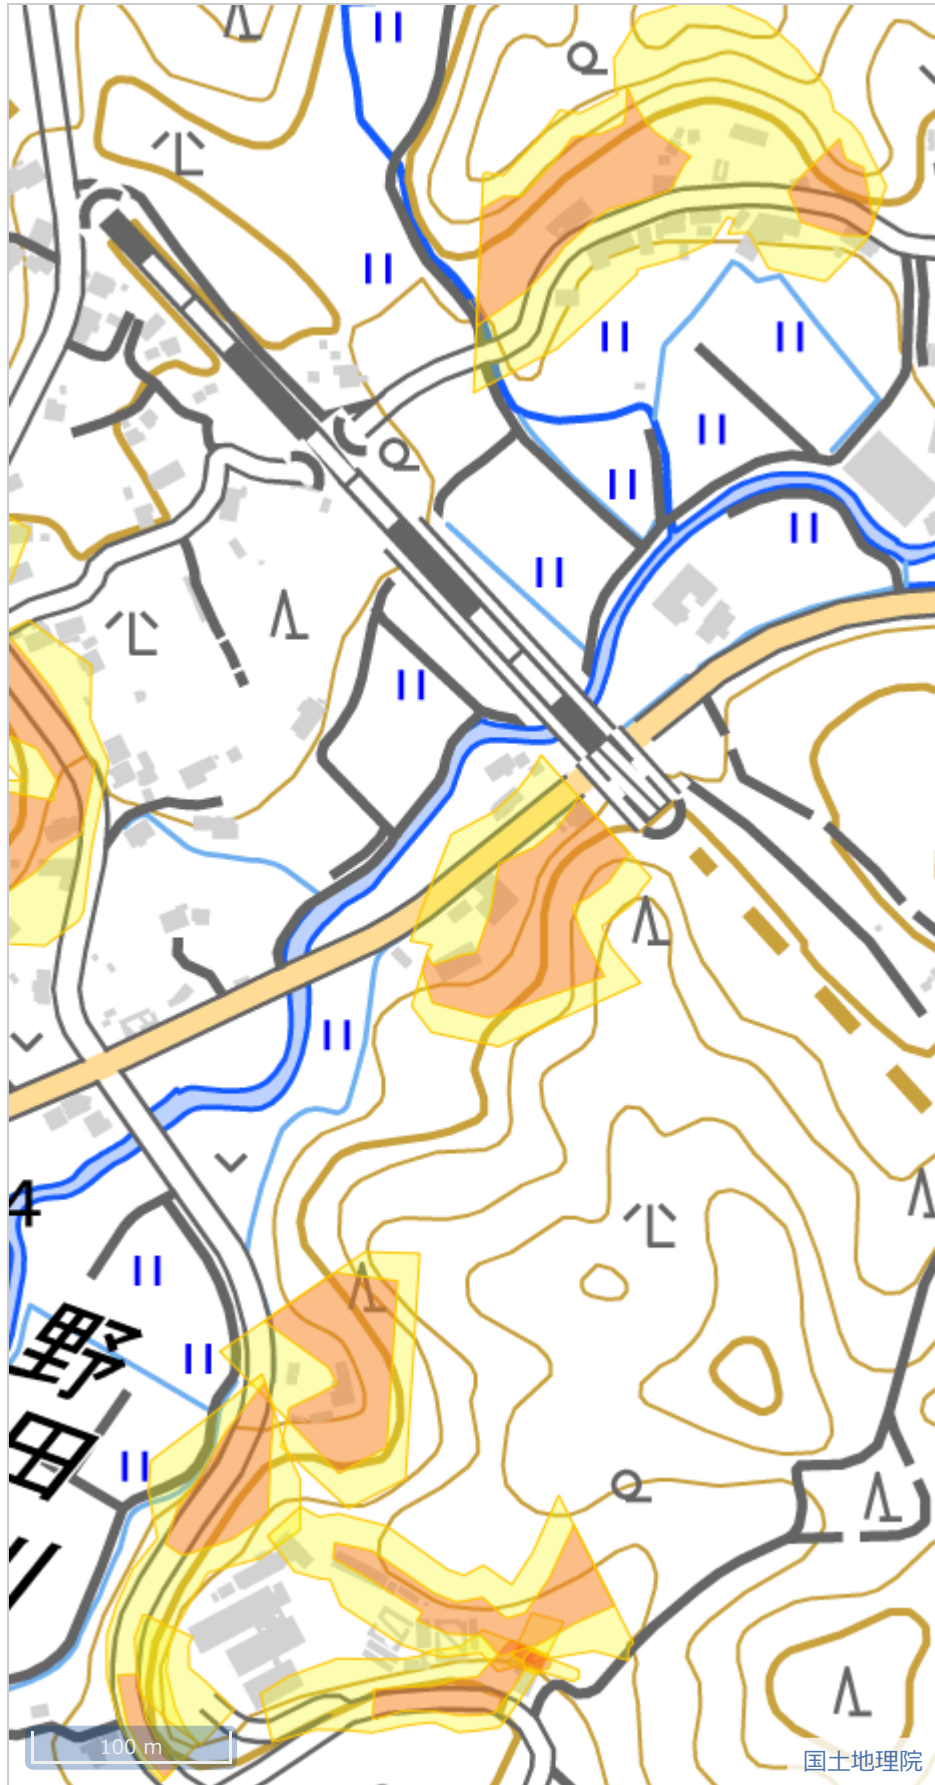

鹿児島県土砂災害警戒区域等マップ

- 急傾斜地の崩壊
 - 土砂災害特別警戒区域
 - 土砂災害警戒区域
- 土石流
 - 土砂災害特別警戒区域
 - 土砂災害警戒区域
- 地滑り
 - 土砂災害警戒区域
- 急傾斜地の崩壊
 - 土砂災害特別警戒区域に相当する範囲
 - 土砂災害警戒区域に相当する範囲
- 土石流
 - 土砂災害特別警戒区域に相当する範囲
 - 土砂災害警戒区域に相当する範囲
- 地滑り
 - 土砂災害警戒区域に相当する範囲