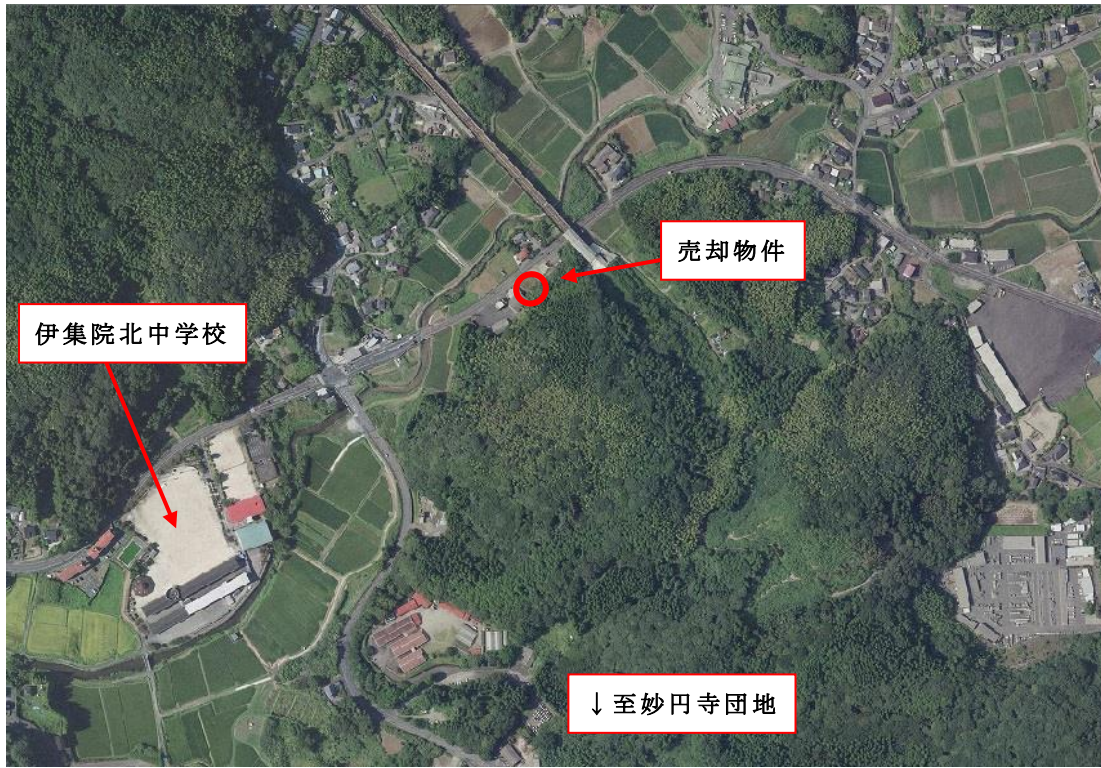

物件番号 3

〈案内図〉

所在地：日置市伊集院町下神殿字廣過木1507番1

明細図