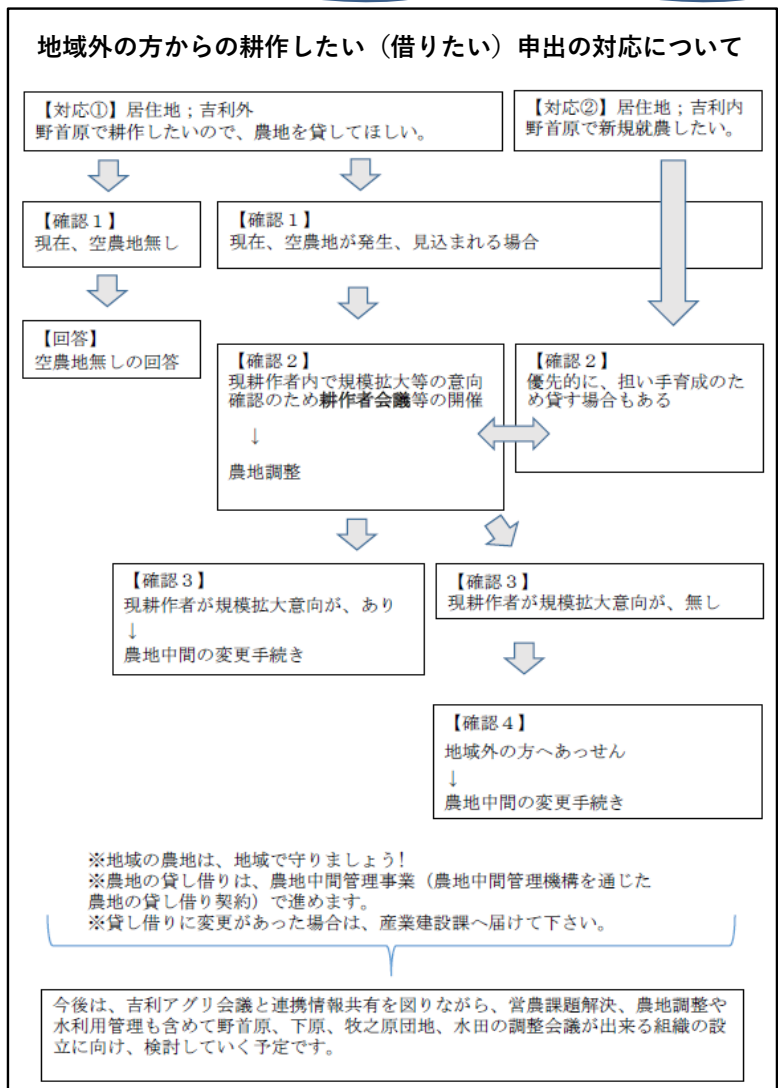

吉利で耕作している皆さんへ

「第30回吉利アグリ未来会議」 開催について

- ○開催日 3月17日(火)午後7時00分～
- ○開催場所 日吉支所2階大会議室
- ○参集者 アグリ未来会議の委員(各地区農業者代表、農業委員など)12名ほか、
  吉利で耕作している方はだれでも参加できます。
- ○参加申込 資料の準備などありますので、前日までに事務局までお知らせください。

【野首原地区耕作者会議主要経過報告】

- ◆令和7年11月28日(金)開催
- (1) 果樹幼木(仮植)の今後の営農について
- (2) 借地料の基準等について
- (3) 賦課金について
- (4) その他

**早期水稻等の農作業シーズンに
入ります! SAFETY FIRST**

野首原地区耕作者会議
令和8年2月17日(火) 中区公民館
野首原地区の耕作者会議を開き、今後当該地域において、地域外の方から農地を借りたい申出者への対応について協議しました。

⇒ 右フローチャートのとおり

①現状は、空き農地はないため、地域外の方からの耕作したい申出は、対応不可。

②今後、空き農地が発生、または見込まれる場合は、現耕作者内で規模拡大等の意向確認のため、耕作者会議等を開催し、農地調整を行う。

居住地が吉利内の方については、担い手育成のために優先的に貸す場合もある。

③ 現耕作者が規模拡大意向が、無しの場合は、地域外の方へあっせんする。

地域の農地は、地域で守りましょう!

【問い合わせ先】

吉利アグリ未来会議事務局：日吉支所産業建設課 担当：富ヶ原

TEL 099-292-2114