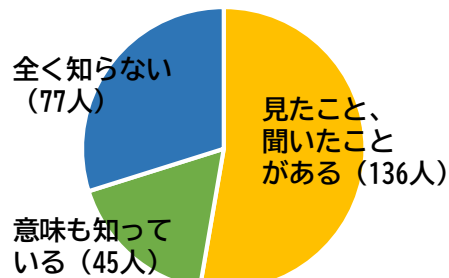

日置市男女共同参画センターだより

日置市男女共同参画
キャッチフレーズ

「わたしの気づきが第一歩」

1月号
(第95号)

アンケートの結果、約3割の方が、「男女共同参画」という言葉を知らないという結果になりました。

男女共同参画社会とは、“お互いの人権を尊重しあい、「女性」や「男性」というイメージにあてはめてしまうことなく、一人一人が持っている個性や能力を十分に発揮できる豊かな社会のことです。

人口減少が進む中、地域社会におけるさまざまな活動が、特定の性別や年齢層等で担われていると、家族形態の多様化への対応を困難にし、人間関係の希薄化や単身者等の孤立化などの問題を見えづらくする可能性があります。性別にかかわらず、一人一人がより良く生きることのできる社会をみんなでつくるために、まずは「男女共同参画」について、知ることから始めていきませんか？

「男女共同参画」という言葉を、見たり聞いたりしたことがありますか？

【in 吹上秋祭り2023会場】

～ひとりで悩んでいませんか？～

人に話すことで心が軽くなることがあります。カウンセラーがお伺いします。(守秘義務あり)

心のモヤモヤ相談

2/14(水)、2/16(金)、2/28(水)

【時間】午前10時～午後4時

【場所】日置市男女共同参画センター

日置市「市民のための相談室」

相談ダイヤル：099-273-2160

月曜日～金曜日 午前8時30分～午後4時30分
(土、日、祝日を除きます) <相談無料・秘密厳守>

2月のご案内

さんかく△ひろば(男女共同参画についてのカタリバ)

2月9日(金) 午後2時～午後4時

日頃思っているいろんな気持ちを語れる時間です。
どなたでも自由に参加できます。気楽にご参加ください。

NEW!