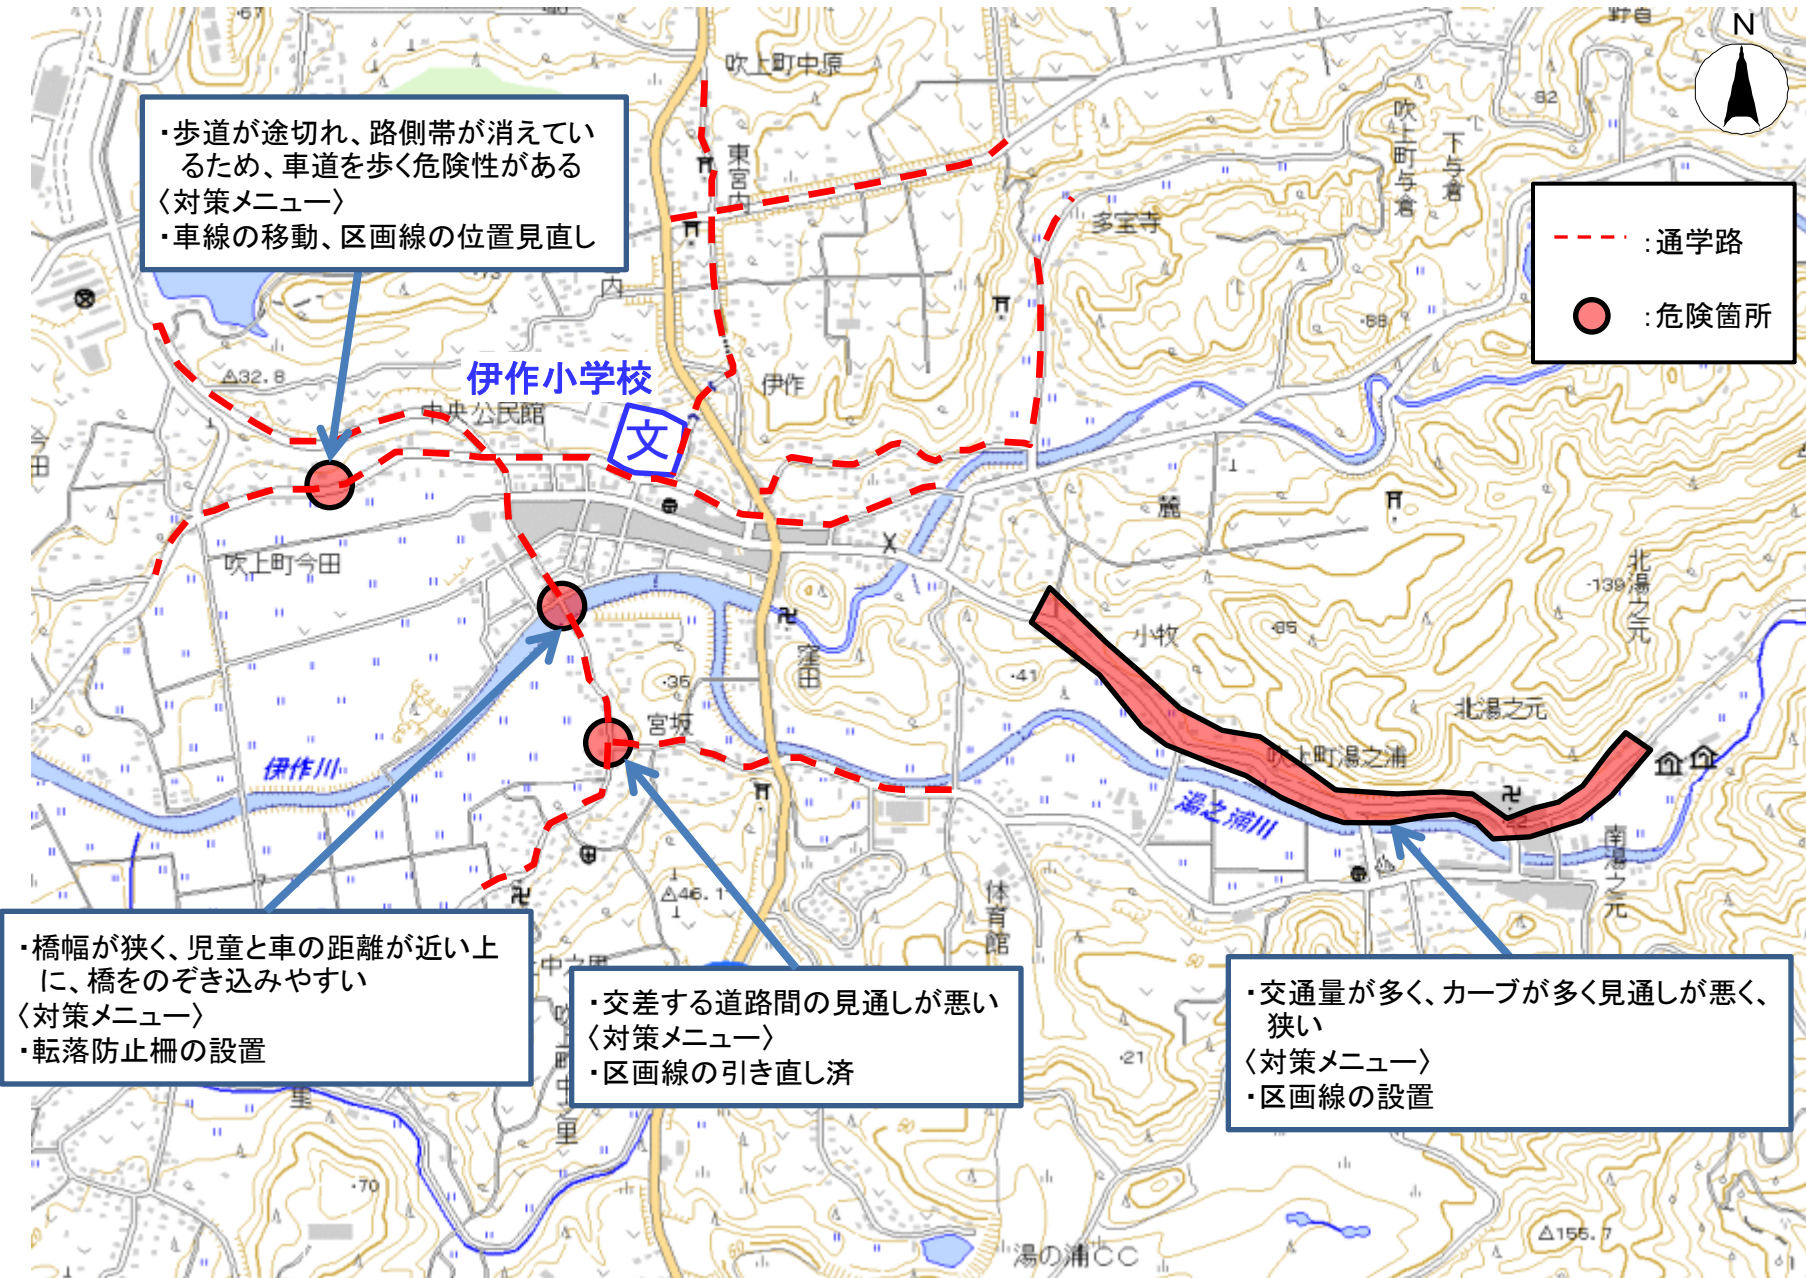

鹿児島県 日置市 伊作小学校 通学路対策箇所図

鹿児島県 日置市 永吉小学校 通学路対策箇所図

ひ お き

ながよ し

鹿児島県 ひおき 日置市 はなだ 花田小学校 通学路対策箇所図

鹿児島県 日置市 和田小学校 通学路対策箇所図