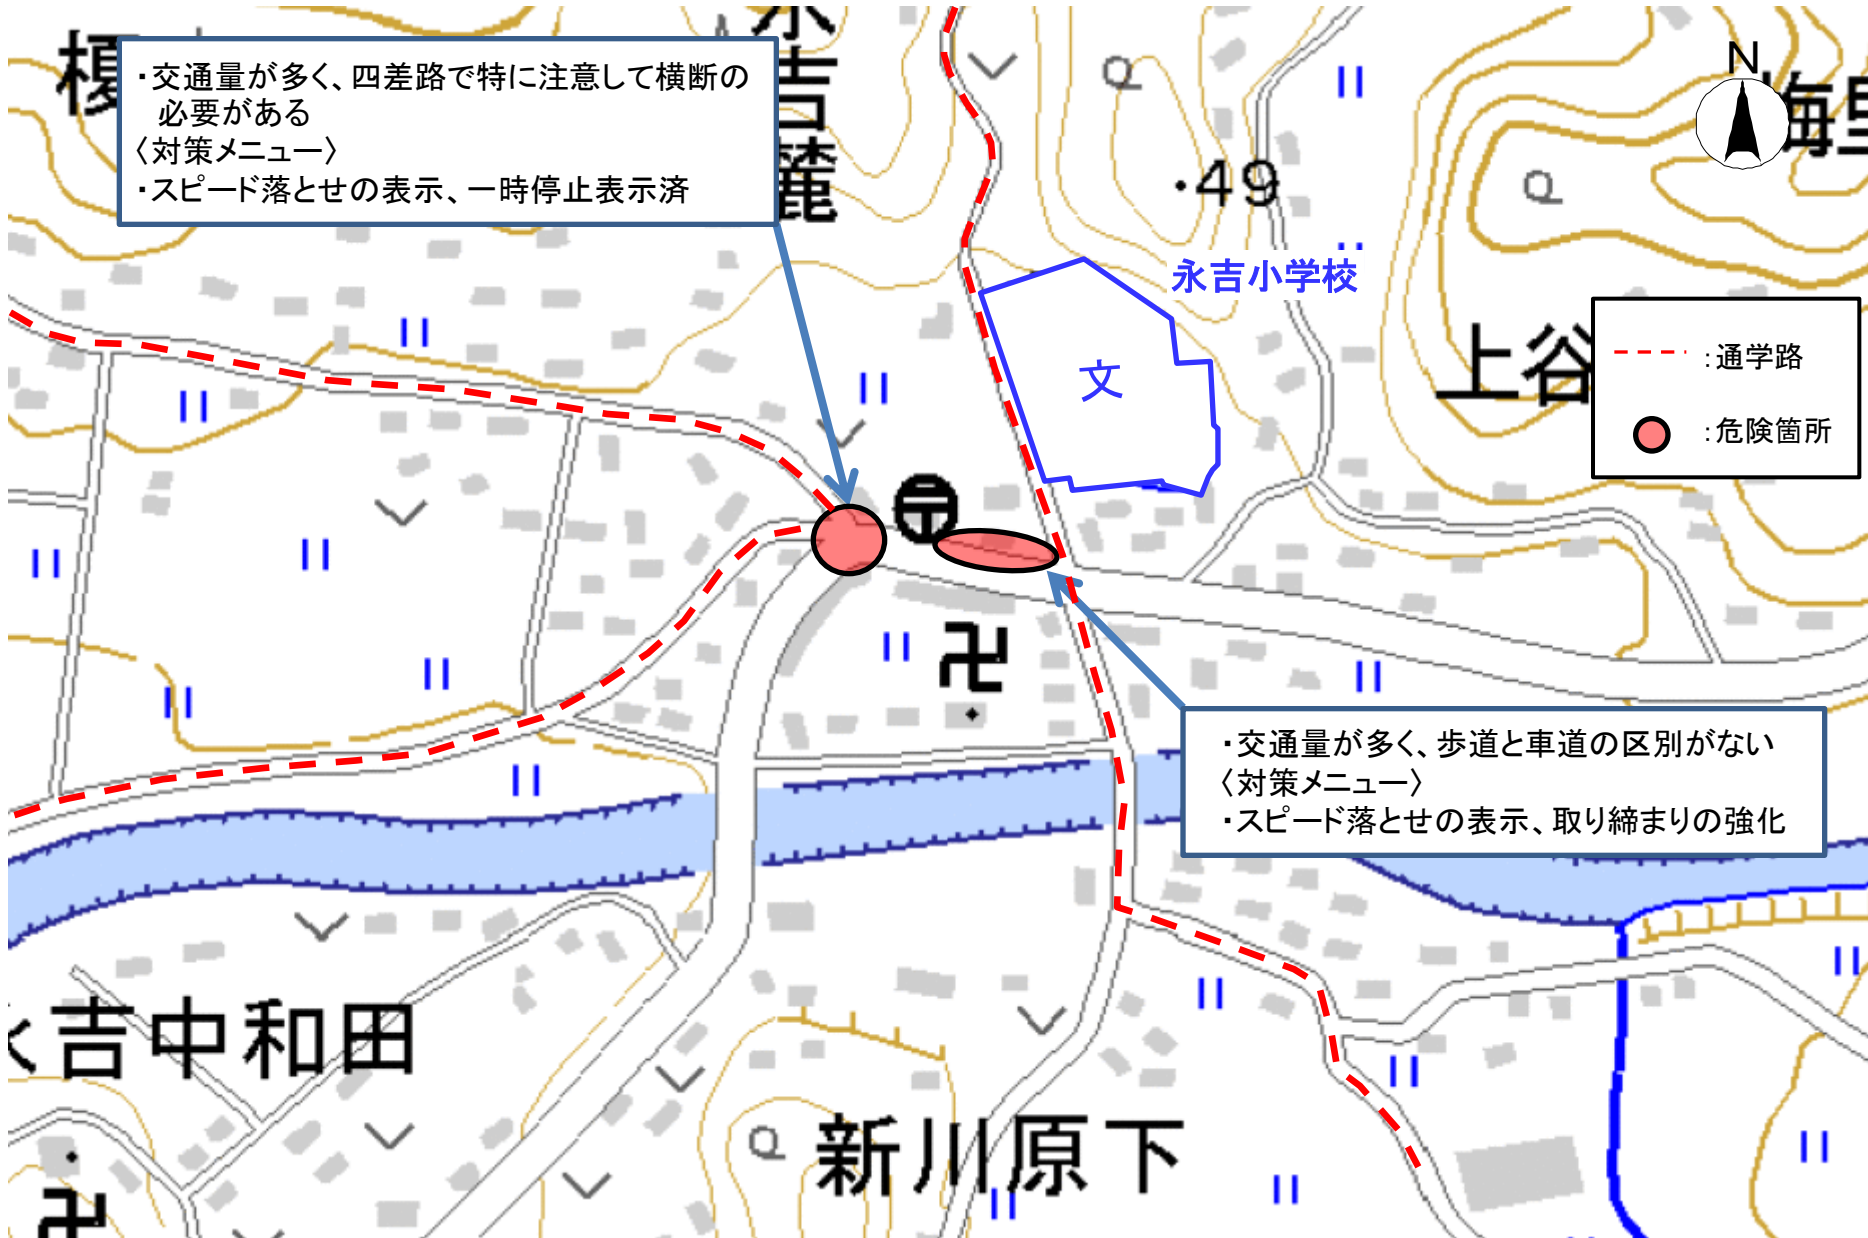

鹿児島県 日置市 伊作小学校 通学路対策箇所図

鹿児島県 日置市 永吉小学校 通学路対策箇所図

ひ お き

ながよ し

鹿児島県 ひおき 日置市 はなだ 花田小学校 通学路対策箇所図

鹿児島県 日置市 和田小学校 通学路対策箇所図