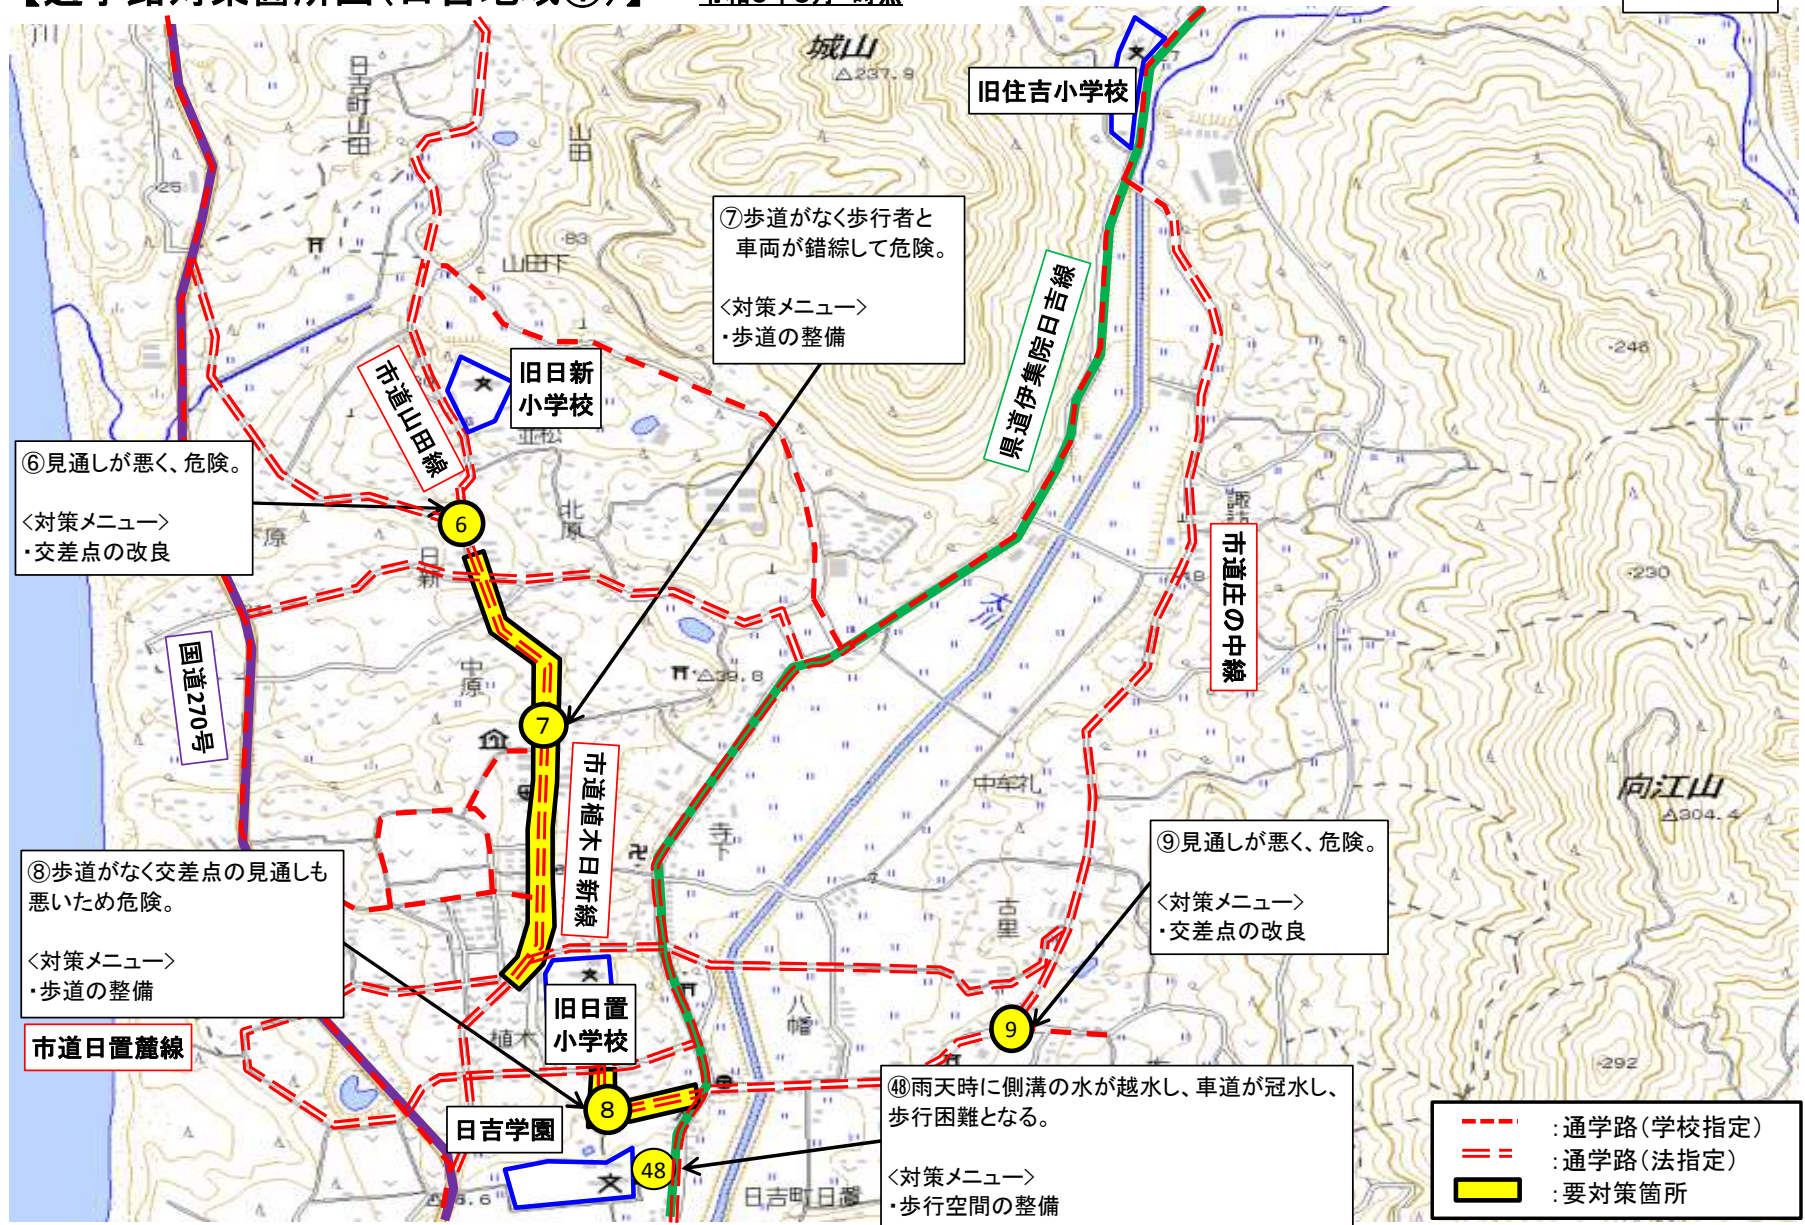

# 【通学路対策箇所図(日吉地域①)】

令和6年3月 時点

別添2-8

# 【通学路対策箇所図(日吉地域②)】

令和6年3月 時点

別添2-9

- : 通学路(学校指定)
- == : 通学路(法指定)
- : 要対策箇所

【通学路対策箇所図(日吉地域④)】 令和6年3月 時点

別添2-21