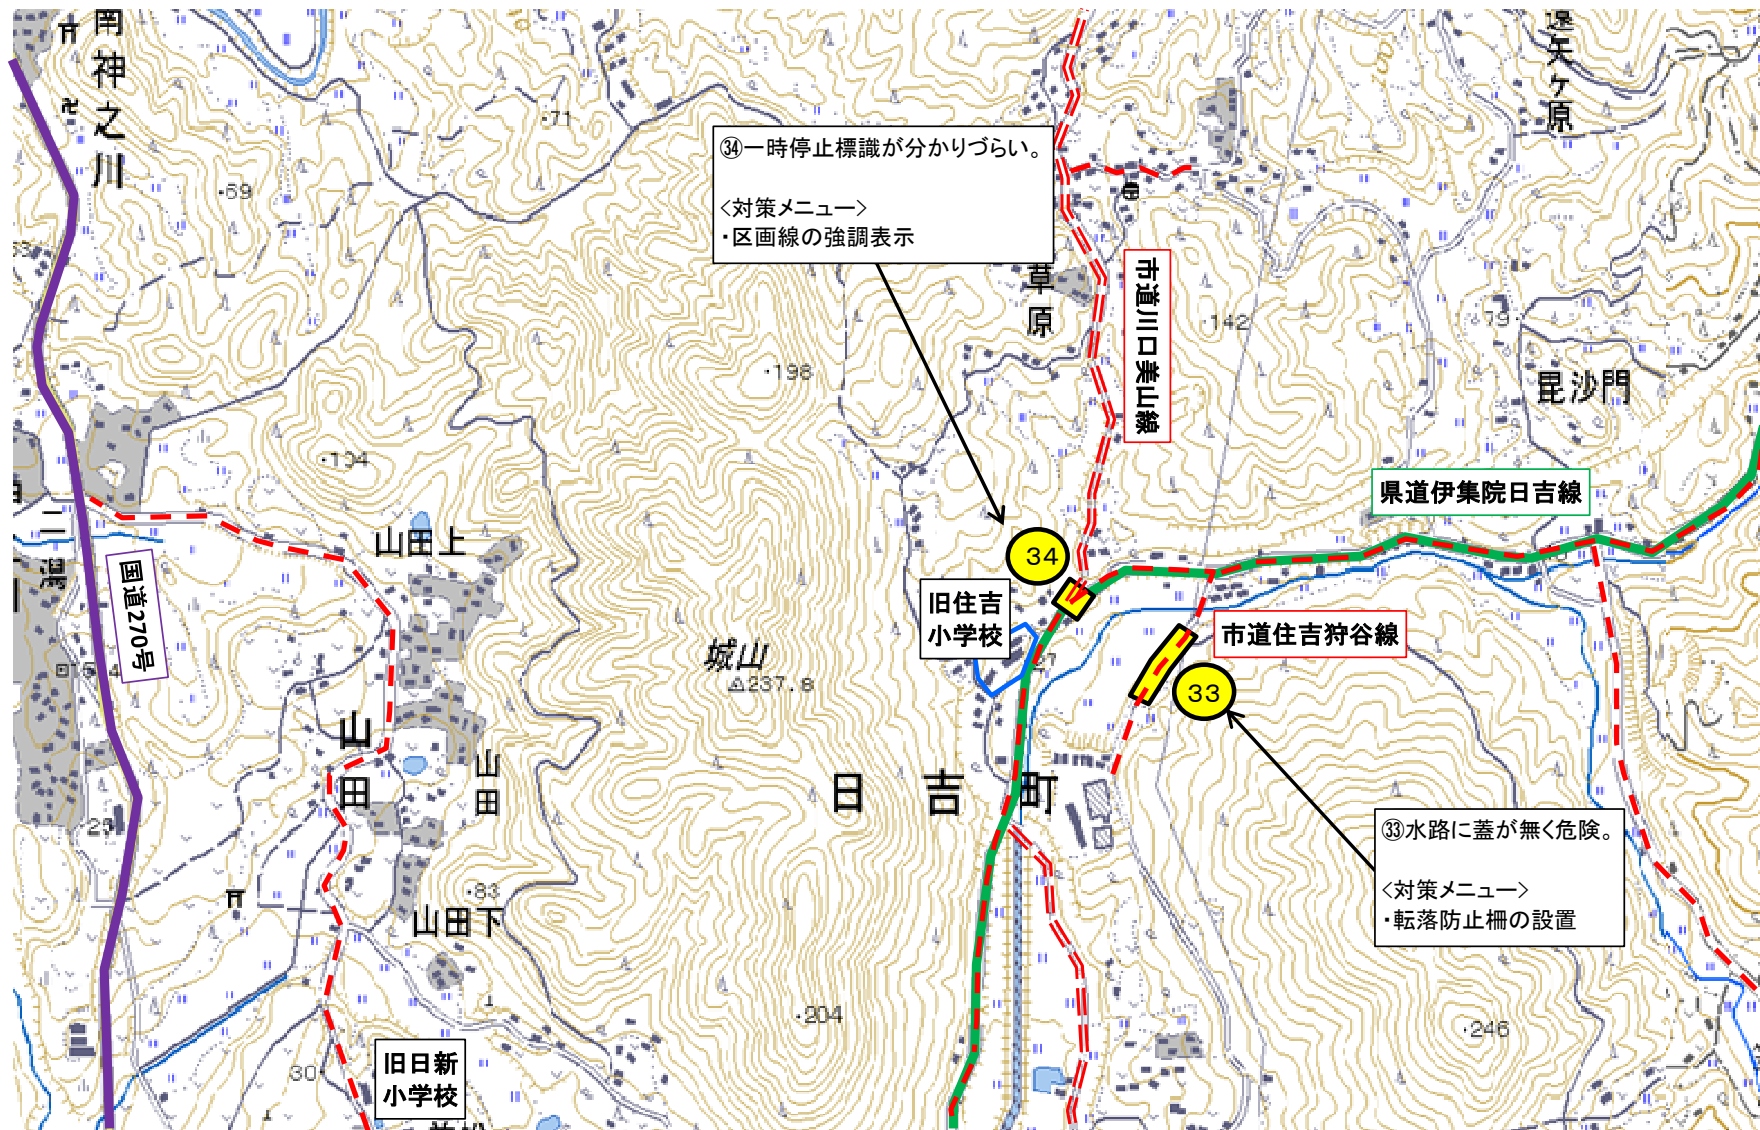

# 【通学路対策箇所図(日吉地域①)】

令和6年3月 時点

別添2-8

# 【通学路対策箇所図(日吉地域②)】

令和6年3月 時点

別添2-9

- : 通学路(学校指定)
- == : 通学路(法指定)
- : 要対策箇所

【通学路対策箇所図(日吉地域④)】 令和6年3月 時点

別添2-21