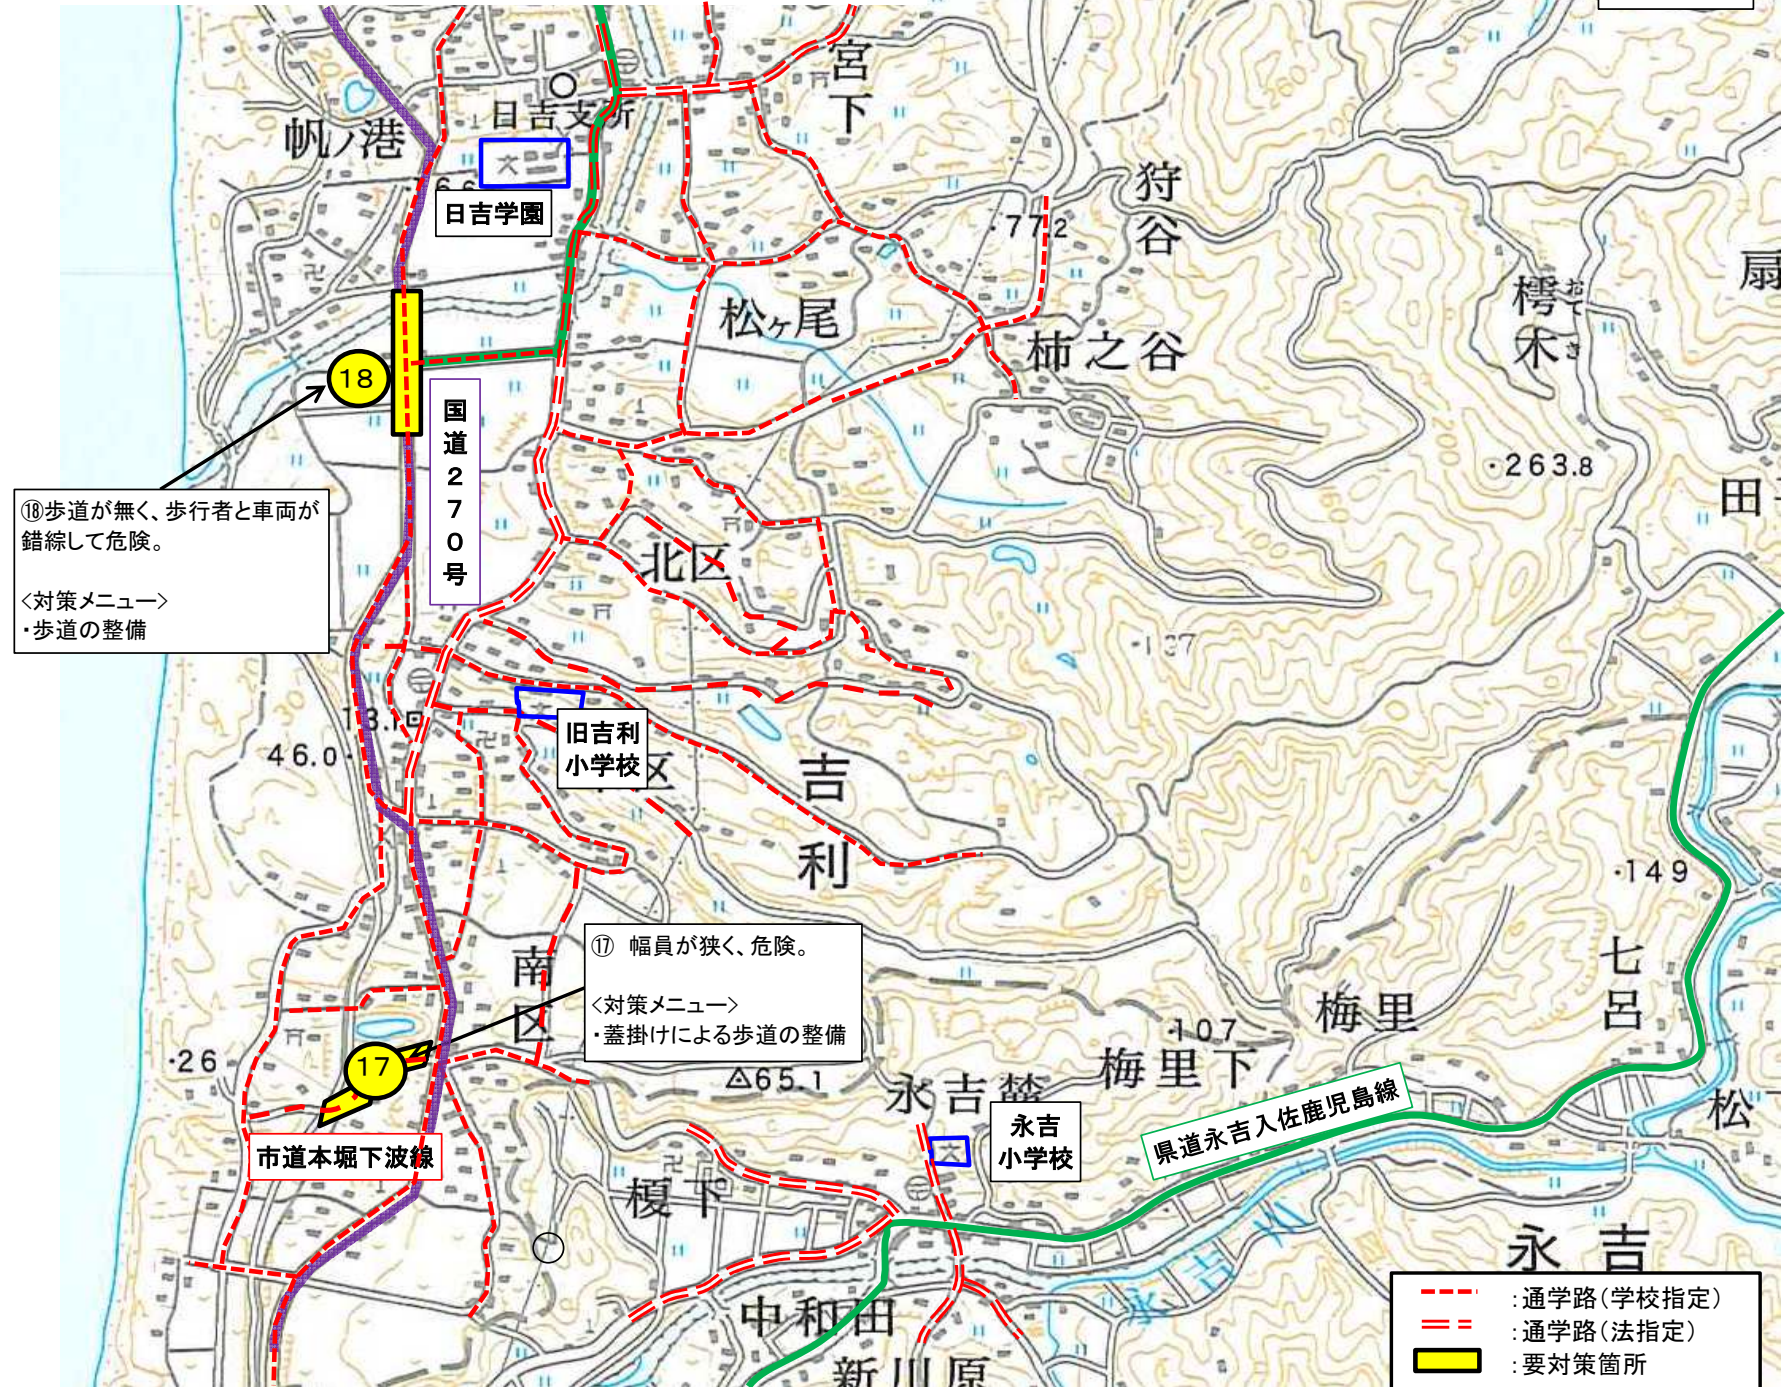

# 【通学路対策箇所図(日吉地域①)】

令和6年3月 時点

別添2-8

# 【通学路対策箇所図(日吉地域②)】

令和6年3月 時点

別添2-9

- : 通学路(学校指定)
- == : 通学路(法指定)
- : 要対策箇所

【通学路対策箇所図(日吉地域④)】 令和6年3月 時点

別添2-21