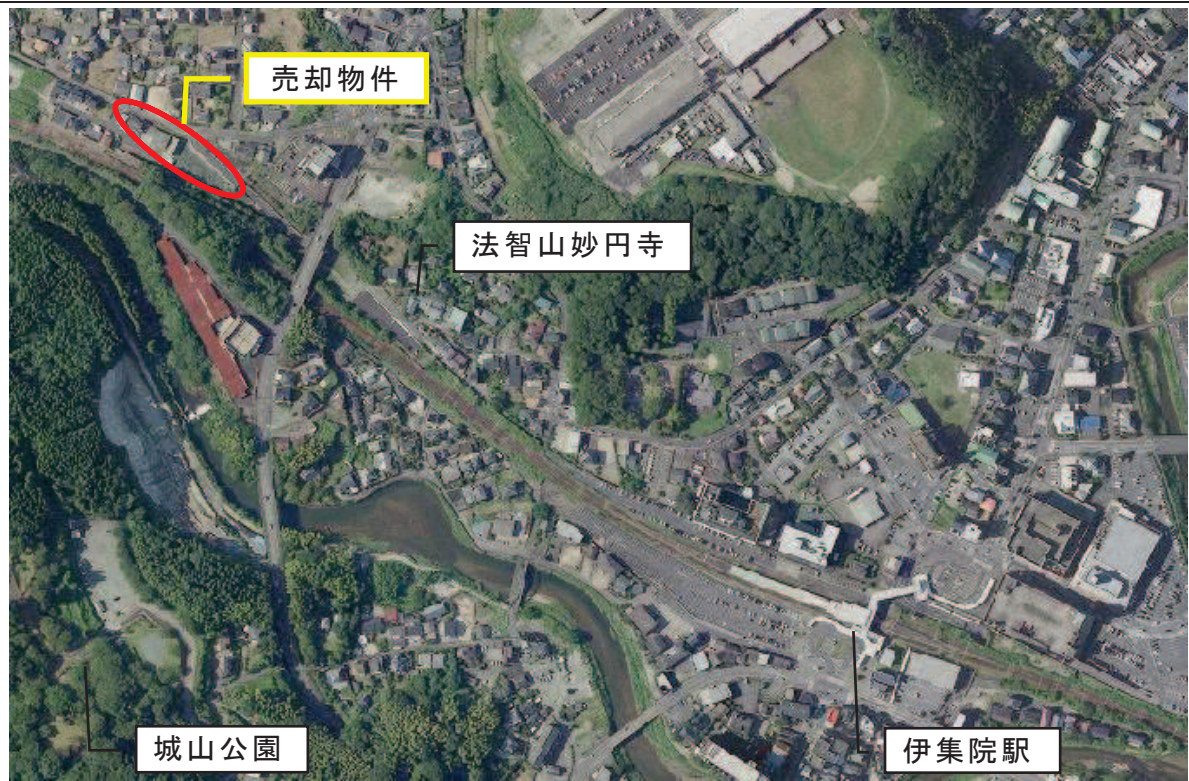

物件番号 4

〈案内図〉

所在地：日置市伊集院町徳重字瀬戸口 573 番 54

日置市伊集院町徳重字瀬戸口 573 番 55

明細図