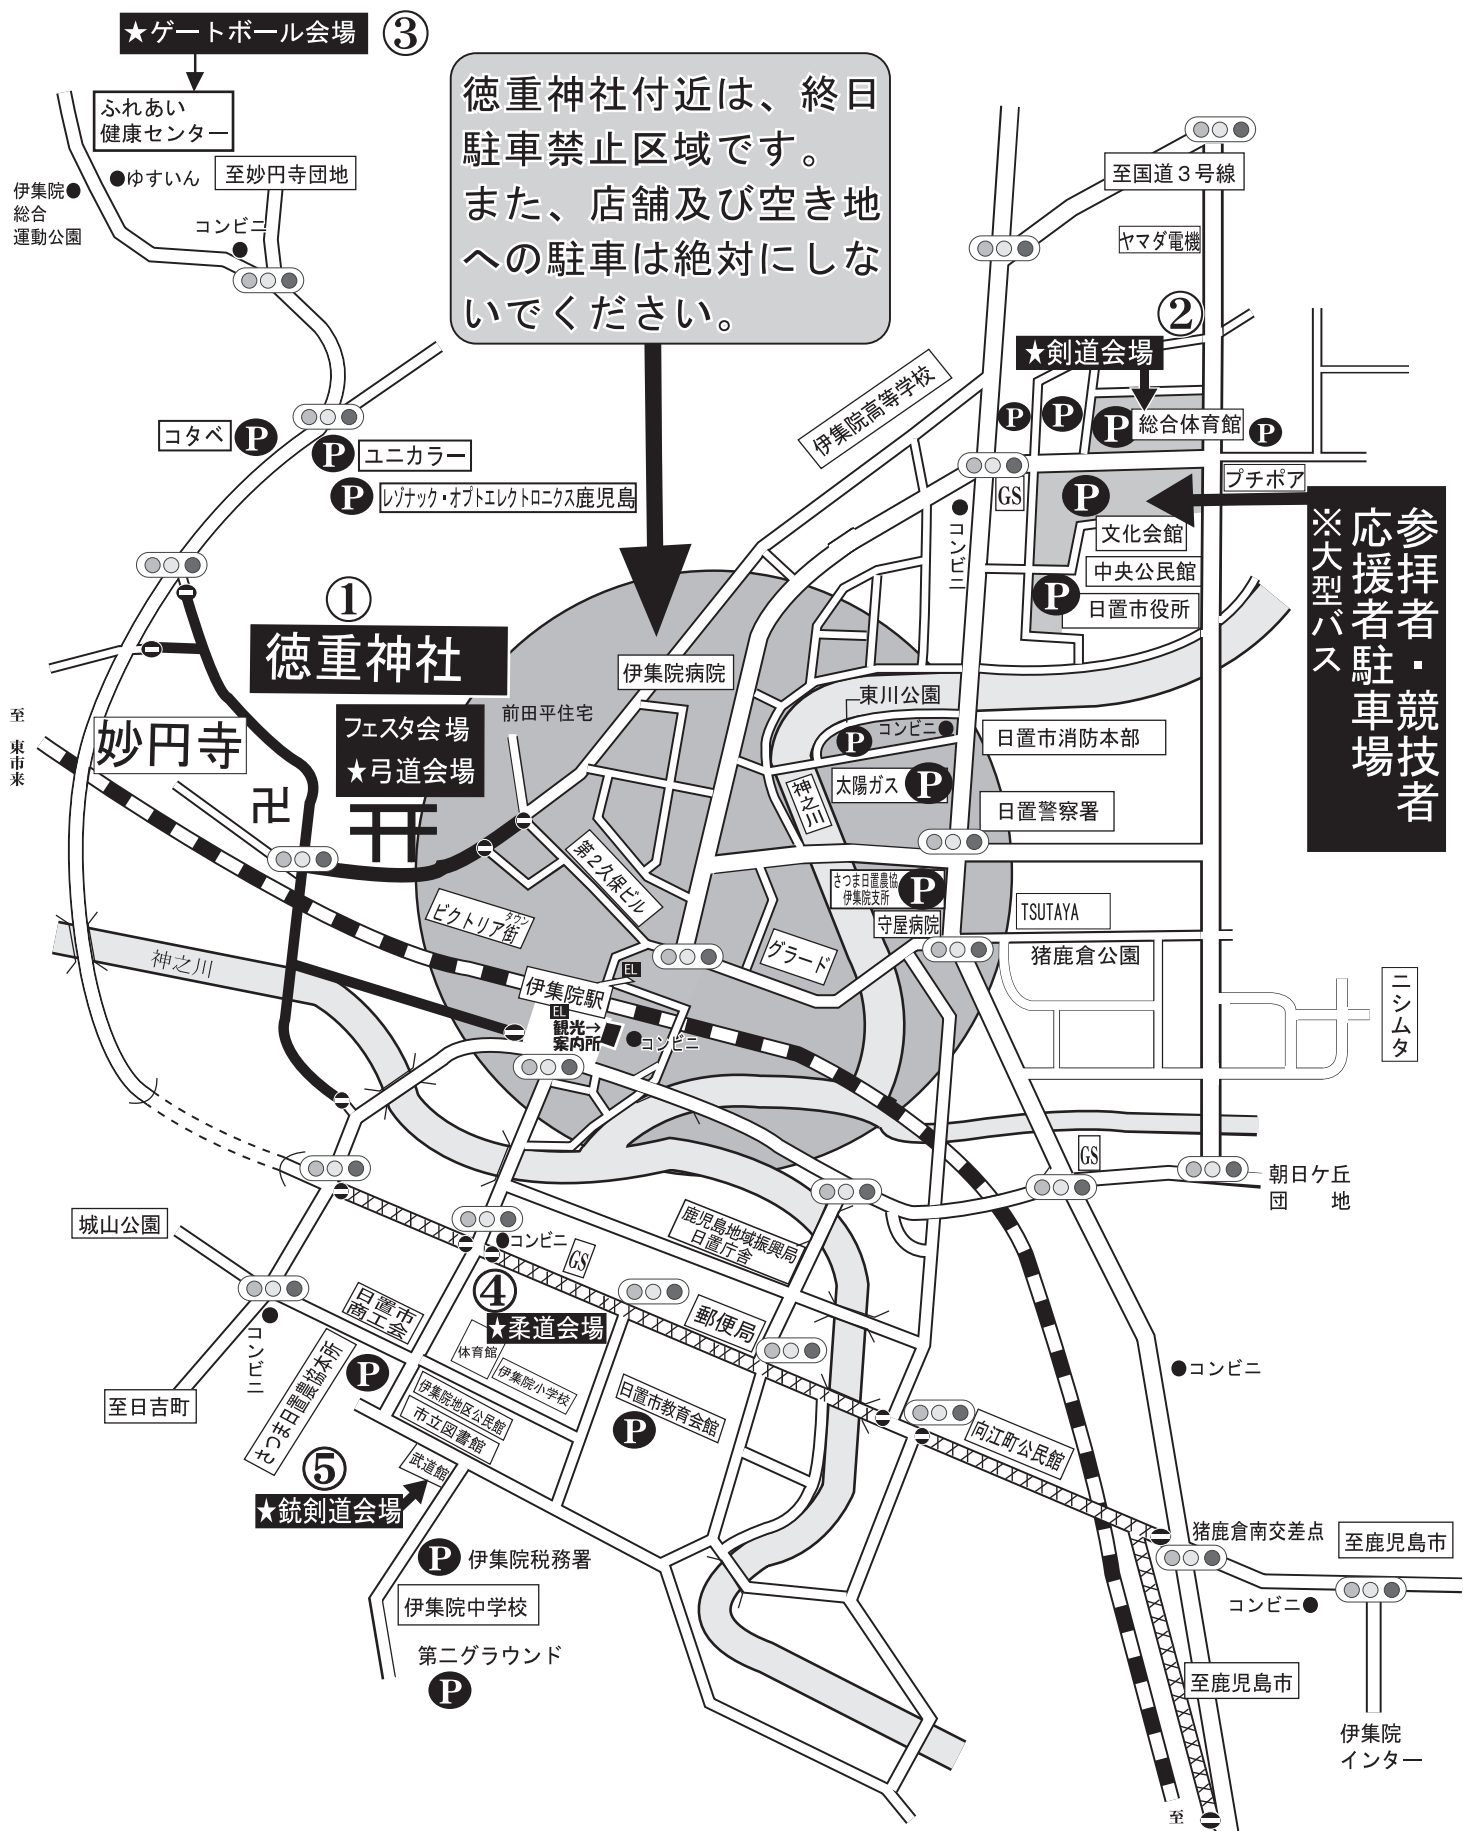

妙円寺詣り行事大会交通規制及び会場図

| 車両通行止区間 | | |
|---------------------|-------------|-------------|
| 場所 | 10月21日(土) | 10月22日(日) |
| ●—● 徳重神社周辺 | 17:00~19:00 | 8:00~19:00 |
| ●XXXXXX● 中央通り向江町本通り | 16:30~18:30 | 12:30~14:30 |