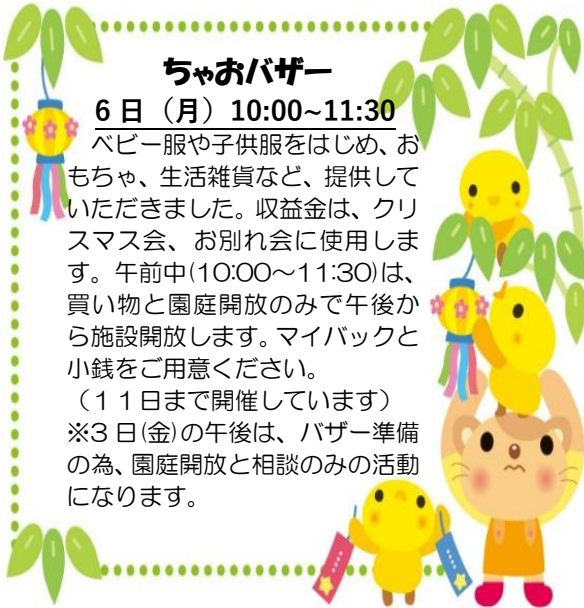

セイカ工場見学

10日(金)10:15 現地集合
セイカ工場の見学へ行きましょう!(当日は、現地集合、現地解散です)
☆赤ちゃん連れの方は、ベビーカーは使用できませんのでだっこ紐などを準備してください。(要予約)

ペットボトル製作

15日(水)、16日(木)10:30~
身近にある物を使ってオリジナルのセンサーボトルを作りましょう。「キラキラ」「ポコポコ」子どもたちの感覚を優しく刺激します。

ベビーリトミック

23日(木) 10:30 開始
講師：松田 未希 先生
“ベビーリトミック”とは、心地よい音楽の中でお母さんの優しい声かけと簡単なマッサージを取り入れながら赤ちゃんの五感を促すものです。(要予約)

水遊びについて

7月後半から天気の良い日に水遊びを楽しみたいと思います。水遊びのできる服装、タオル、着替え、帽子などの準備や体調チェック(検温)をお願いします。紙おむつを着用して参加されるお子さんは、水遊び用の紙おむつの使用をお薦めします。